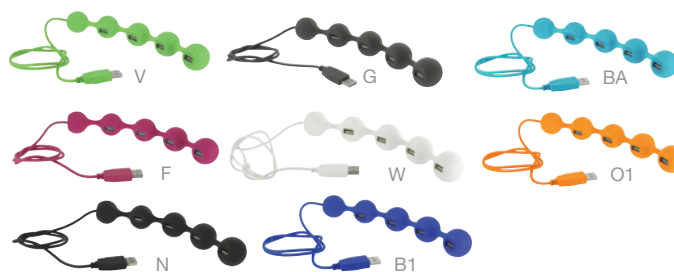

BA

BX

LS 84 / AXESS ROLLER PEN

Design Frédéric Lintz

Stylo roller, aluminium, Rollerball pen, aluminium

X

A

LD 60 / OYO LIGHT

Design Theo Williams

Lampe LED USB, Ø 3 x 43 cm
USB LED light, Ø 1.2 x 16.9"

A.R

LS 64 / SCRIBALU

Design Lexon studio

Stylo bille sur socle, Ø 4 x 19,7 cm

Rollerball pen on a base, Ø 1,57 x 7,75"

LD 94 / PEAS HUB

Design Simone Spalvieri - Valentina Del Ciotto

Hub pour 4 prises USB, gomme, Ø 3,2 x 22,8 cm

4 USB plugs hub, rubber, Ø 1.26 x 8.97"

LD 101 / CLIP

Design Lexon Studio

Clé USB, acier, 4,5 x 1,22 x 0,75 cm

USB key, steel, 1.77 x 0.48 x 0.3"