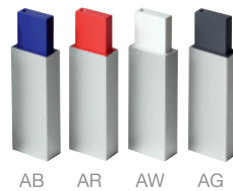

LD 111 / POP USB KEY

Design Baptiste Lanne

Clef USB rétractable, 6 x 1,8 x 0,9 cm

Retractable USB key, 2.36 x 0.70 x 0.35"

AB AR AW AG