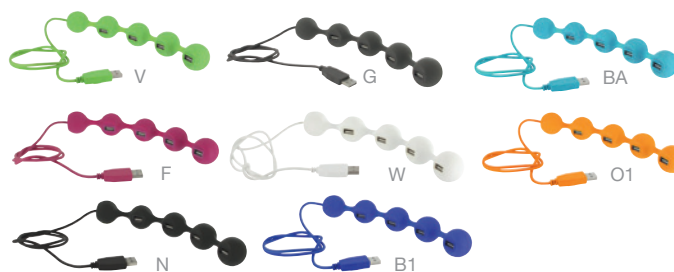

LS 64 / SCRIBALU

Design Lexon studio

Stylo bille sur socle, Ø 4 x 19,7 cm

Rollerball pen on a base, Ø 1,57 x 7,75"

LD 94 / PEAS HUB

Design Simone Spalvieri - Valentina Del Ciotto

Hub pour 4 prises USB, gomme, Ø 3,2 x 22,8 cm

4 USB plugs hub, rubber, Ø 1.26 x 8.97"

LD 101 / CLIP

Design Lexon Studio

Clé USB, acier, 4,5 x 1,22 x 0,75 cm

USB key, steel, 1.77 x 0.48 x 0.3"