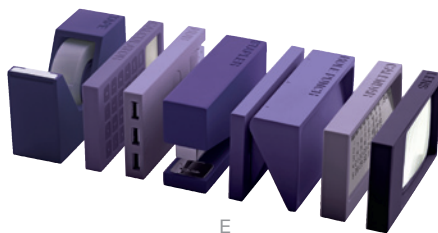

DESIGN ADRIAN & JEREMY WRIGHT

LC 70 / BURO CALCULATOR

Calculatrice, 11,5 x 6,5 x 1,2 cm
Calculator, 4.53 x 2.56 x 0.47"

LD 102 / BURO STAPLER

Agrafeuse, 11,5 x 6,5 x 3,2 cm
Stapler, 4.53 x 2.56 x 1.25"

LD 103 / BURO PUNCHER

Perforatrice compacte, 11,5 x 6,5 x 4,7 cm
Compact puncher, 4.53 x 2.56 x 1.85"

LD 104 / BURO TAPE DISPENSER

Dévidoir de ruban adhésif, 11,5 x 6,5 x 3,8 cm
Tape dispenser, 4.53 x 2.56 x 1.5"

LD 105 / BURO LED LENS

Loupe lumineuse LED - x 3, 11,5 x 6,5 x 1,5 cm
LED magnifier - x 3, 4.53 x 2.56 x 0.59"

LD 106 / BURO HUB & CARD READER

Hub 3 ports usb - lecteur SD, compact flash,
11,5 x 6,5 x 1,4 cm
3 USB plugs hub - SD, compact flash reader,
4.53 x 2.56 x 0.55"

LR 121 / BURO CALENDAR

Calendrier LCD, n° de semaine, 11,5 x 6,5 x 1,8 cm
LCD calendar, week number, 4.53 x 2.56 x 0.71"

E

V

G

LD 108 / BURO SET

Set complet de 7 pièces
Completed set with 7 pieces

LD 109 / BURO SET CRAFT

Set de 3 pièces, agrafeuse, dévidoir de ruban adhésif, perforatrice
3 pieces set, stapler, dispenser, puncher

LD 112 / BURO SET ELECTRONICS

Set de 3 pièces, calculatrice, calendrier LCD - n° de semaine, loupe lumineuse LED
3 pieces set, calculator, LCD calendar - week number, LED magnifier