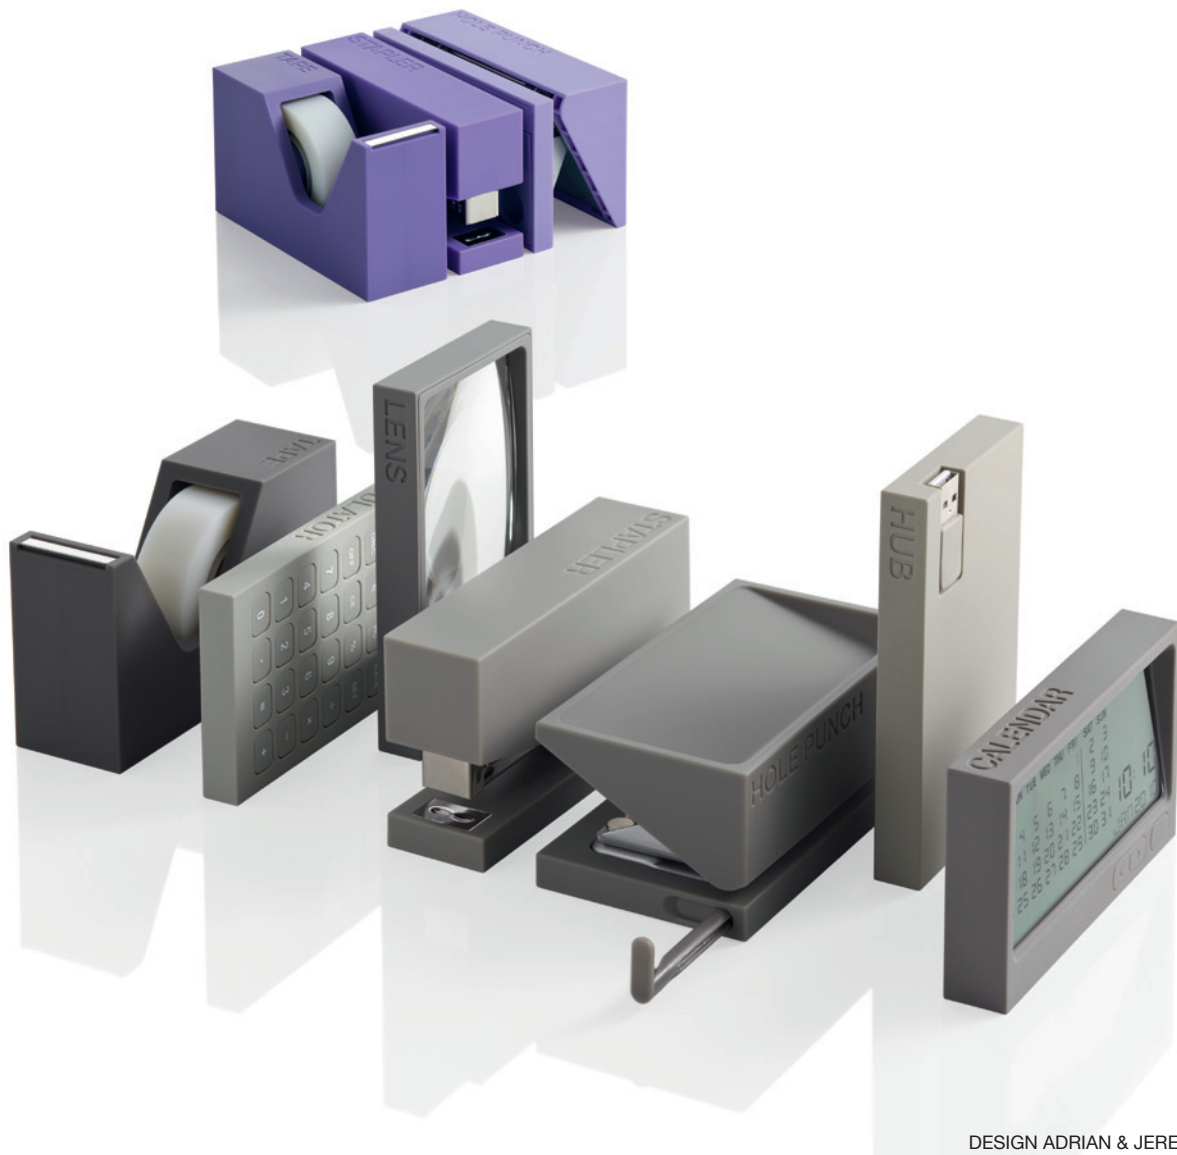

DESIGN ADRIAN & JEREMY WRIGHT

LC 70 / BURO CALCULATOR

Calculatrice, 11,5 x 6,5 x 1,2 cm
Calculator, 4.53 x 2.56 x 0.47"

LD 102 / BURO STAPLER

Agrafeuse, 11,5 x 6,5 x 3,2 cm
Stapler, 4.53 x 2.56 x 1.25"

LD 103 / BURO PUNCHER

Perforatrice compacte, 11,5 x 6,5 x 4,7 cm
Compact puncher, 4.53 x 2.56 x 1.85"

LD 104 / BURO TAPE DISPENSER

Dévidoir de ruban adhésif, 11,5 x 6,5 x 3,8 cm
Tape dispenser, 4.53 x 2.56 x 1.5"

LD 105 / BURO LED LENS

Loupe lumineuse LED - x 3, 11,5 x 6,5 x 1,5 cm
LED magnifier - x 3, 4.53 x 2.56 x 0.59"

LD 106 / BURO HUB & CARD READER

Hub 3 ports usb - lecteur SD, compact flash,
11,5 x 6,5 x 1,4 cm
3 USB plugs hub - SD, compact flash reader,
4.53 x 2.56 x 0.55"

LR 121 / BURO CALENDAR

Calendrier LCD, n° de semaine, 11,5 x 6,5 x 1,8 cm
LCD calendar, week number, 4.53 x 2.56 x 0.71"