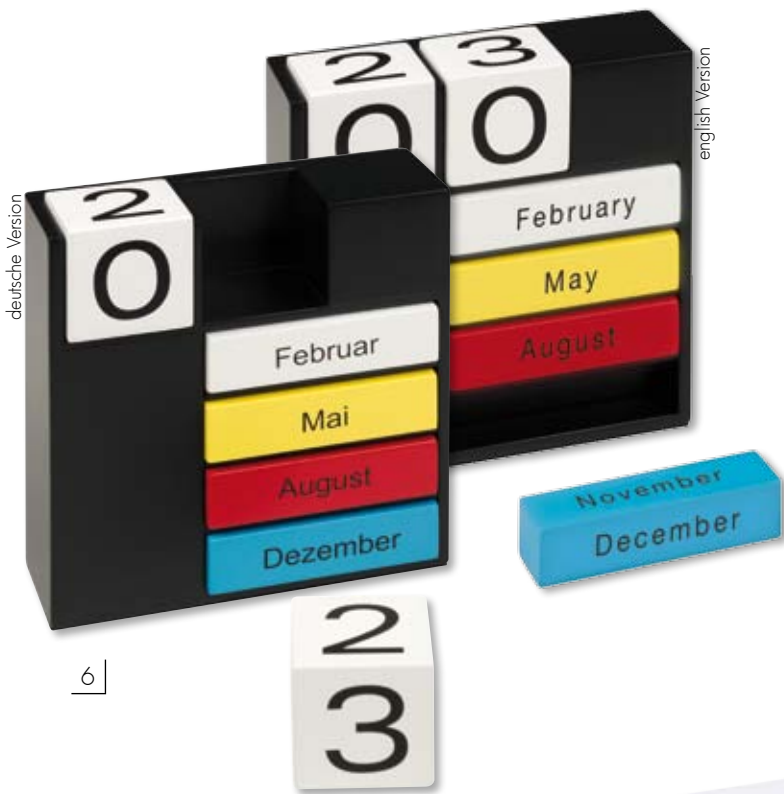

6]

7]

8]

9]

10]

6] MONDRI Dauerkalender
inkl. Deutsch + Englisch
Design Lutz Gathmann
143x50x152 mm, MDF Holz
permanent calendar, incl. German +
English, MDF wood
SE-0601

7] PAPERBLOCK Zettelblock, einseitig
geklebt, weiß, 10x10x11
100x100x100 mm, Papier
notelet paper, glue on one side,
10x10x11, white, paper
SE-0625

8] BLOCKHAUS Zettelhalter, weiss
ohne Zettelblock
Design Lutz Gathmann
132x115x165 mm, MDF Holz
notelet holder white, without paper,
MDF wood
SE-0626

9] BLOCKHAUS Zettelhalter, schwarz
ohne Zettelblock
Design Lutz Gathmann
132x115x165 mm, MDF Holz
notelet holder black, without paper,
MDF wood
SE-0627

10] BLOCKHAUS Zettelhalter, silber
ohne Zettelblock
Design Lutz Gathmann
132x115x165 mm, MDF Holz
notelet holder silver, without paper,
MDF wood
SE-0628