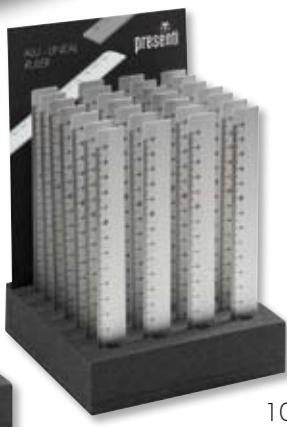

6

7

8

9

10

11

12

7] MORITZ Alu-Lineal mit 6 Maßstäben, 18 cm
1:100, 1:50, 1:20, 1:25, 1:75, 1:125
180x8x6 mm, Aluminium
ruler with six scales 18 cm, 1:100,
1:50, 1:20, 1:25, 1:75, 1:125
A-684