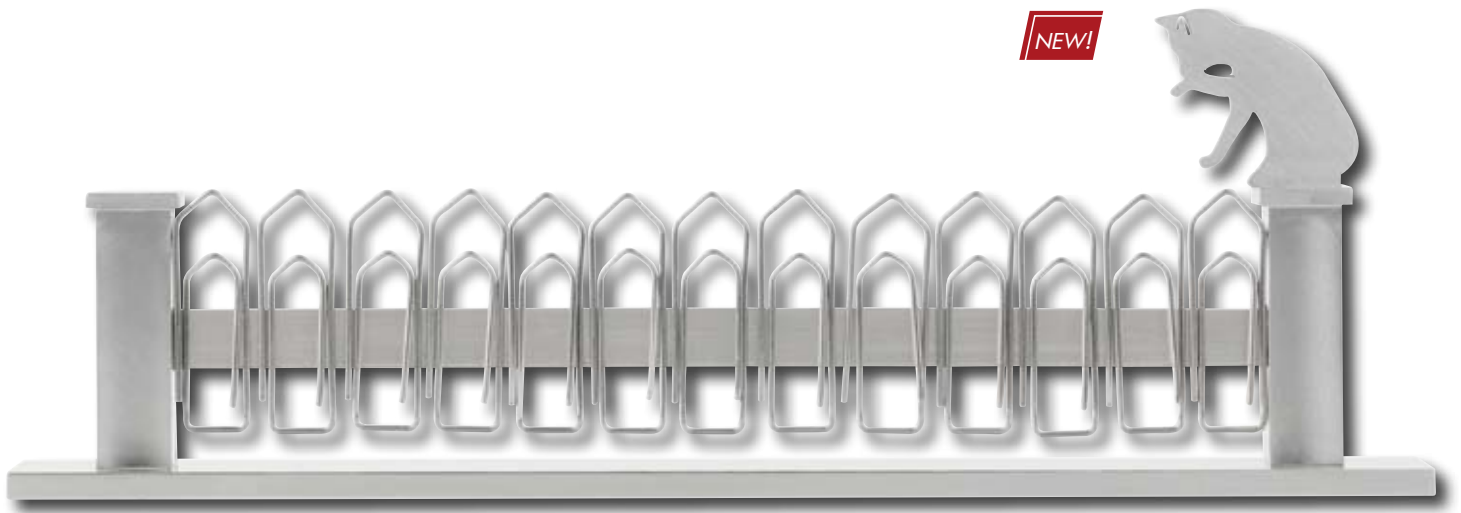

NEW!

1]

presenti