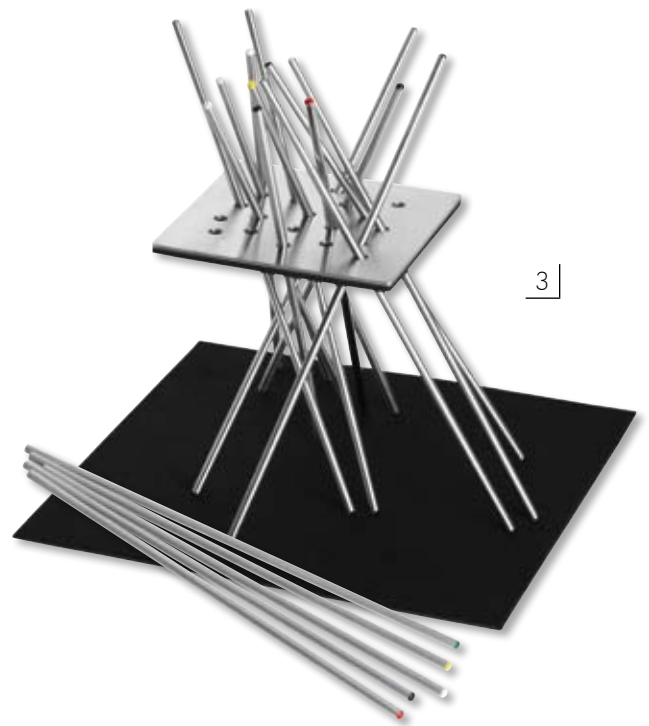

4] EINSTEIN LCD Tischrechner mit
Weltzeit
162x106x33 mm, Aluminium
LCD World Time Clock with 10 Digit
Calculator, aluminium
SE-0367

5] LEVEL4 Schreibtischunterlage
Design Lutz Gathmann
600x450x5 mm, Aluminium, Leder
desk pad, aluminium, leather
SE-0640

1]

2]

3]

1] STEEL Schreibtischunterlage
600x500x20 mm, Edelstahl, Linoleum
desk pad, stainless steel, linoleum
St-811

2] TRAVEL Faltlocher
mit Anlageschiene für 4-fach Lochung
Design Karl Weber
7x80x80 mm, Edelstahl
foldable hole punch, with guide for 4
holes, stainless steel
C-0220