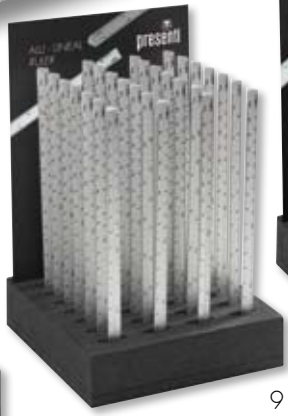

6

7

8

9

10

11

12

7] MORITZ Alu-Lineal mit 6 Maßstäben, 18 cm
1:100, 1:50, 1:20, 1:25, 1:75, 1:125
180x8x6 mm, Aluminium
ruler with six scales 18 cm, 1:100,
1:50, 1:20, 1:25, 1:75, 1:125
A-684

8] DISPLAY MAX&MORITZ
Schaumstoffdisplay mit Ware
DISPLAY + 14xA682 + 14xA684
140x140x220 mm,
foam display with merchandise,
PR-5226

9] DISPLAY MORITZ
Schaumstoffdisplay mit Ware
DISPLAY + 28xA-684
140x140x220 mm,
foam display with merchandise,
PR-5225

10] DISPLAY MAX Schaumstoffdisplay
mit Ware
DISPLAY + 28xA-682
140x140x220 mm,
foam display with merchandise,
PR-5224

11] WAVE Lineal, 30 cm
Lineal und Stiftablage
Design Lutz Gathmann
320x55x20 mm, Aluminium
ruler, ruler and pencil tray, aluminium
A-680

12] SCRIPT Anspitzer
Design Tassilo von Grolman
45x40x15 mm, Aluminium
pencil sharpener, aluminium
C-0258