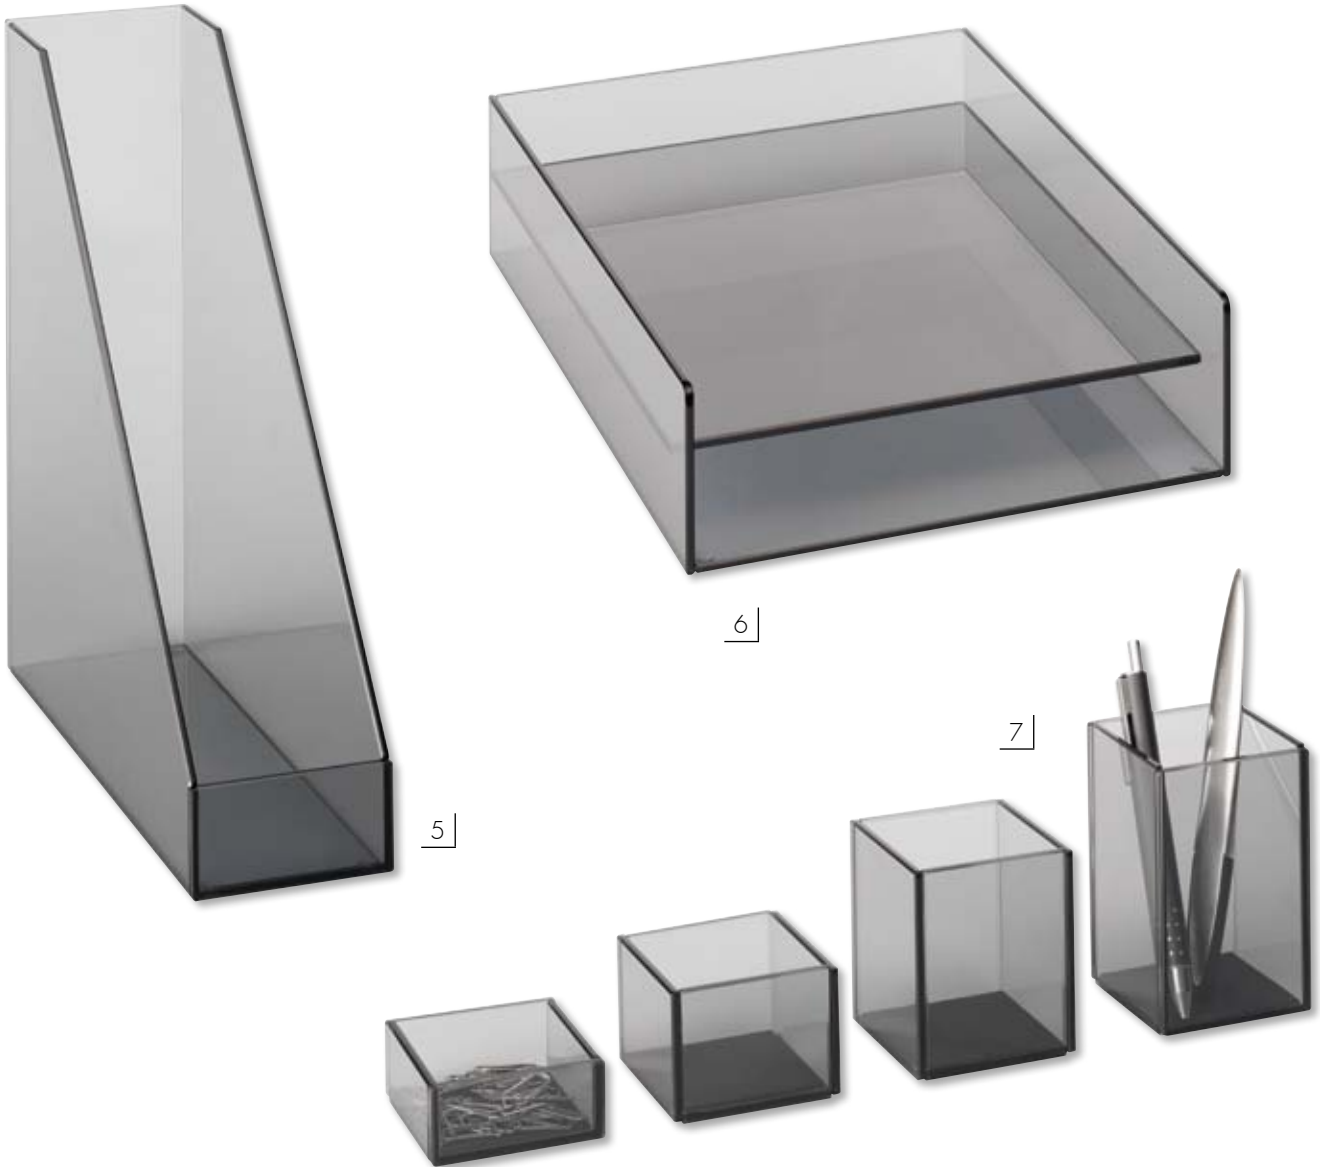

6] VITREO Mobiltelefonständer
Design Karen Donndorf
80x66x50 mm, Glas
mobil phone stand, glas
SE-0513

7] VITREO Sammelbehälter
emform Design
250x125x60 mm, Glas
collectbox, glas
SE-0303

8] VITREO Stiftebox mit Deckel
Design Karen Donndorf
242x132x55 mm, Glas
pen box with top, glas
SE-0466

9] VITREO Briefständer
Design Karen Donndorf
154x88x70 mm, Glas
letter rack, glas
SE-0307

1]

2]

3]

4]

1] VITREO Stempelstation
Design Karen Donndorf
155x85x110 mm, Glas
stamp station, glas
SE-0465

2] VITREO CD-Ständer
Design Karen Donndorf
132x132x132 mm, Glas
CD rack, glas
SE-0464

3] VITREO Mobiltelefonständer
emform Design
70x70x100 mm, Glas
mobil phone stand, glas
SE-0302

4] VITREO große Briefablage
mit sechs Fächern
emform Design
310x220x220 mm, Glas
large letter rack, with six compartments,
glas
SE-0305