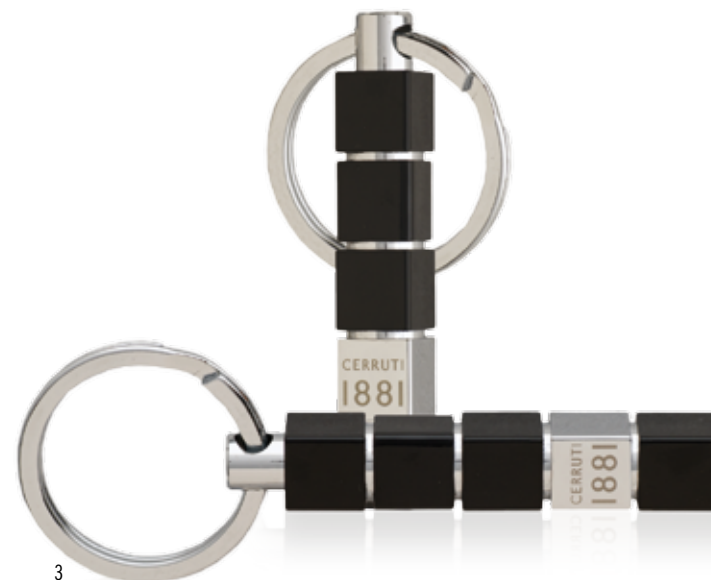

📦 Incl. Packaging 'Cerruti' (NBA200)

📏 38 x 38 x 6.2 mm

🗄️ 4GB

1

2

1 CUBO

NSQ2302

▼ Stylo plume · Fountain pen

📦 Incl. Packaging 'Cerruti' (NBS200)

2 CUBO

NSQ2305

▼ Stylo roller · Rollerball pen

📦 Incl. Packaging 'Cerruti' (NBS200)

3

3 CUBO

NAK230

🗝️ Porte-clefs · Key ring

📦 Incl. Packaging 'Cerruti' (NBA200)

📏 65 x 10.5 mm

CUBO 49

1 COUPLE

NSS1220

Plume + roller · Fountain pen + Rollerball

Incl. Packaging (NB55)