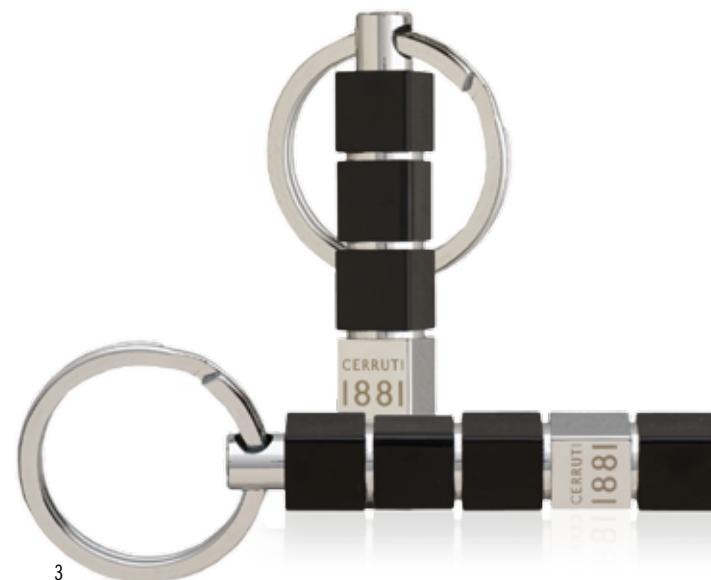

3

3 CUBO

NAK230

🗝️ Porte-clefs · Key ring

📦 Incl. Packaging 'Cerruti' (NBA200)

📏 65 x 10.5 mm

CUBO 49