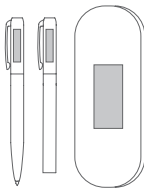

**Product size:** 6 cm W x 18 cm H x 1,6 cm D

**Decoration method/area:**

**Standard:**

L: Ballpen and FP right & left clip 5 mm W  
x 25 mm H (L2)

L: Gift Box 40 mm W x 60 mm H (L2)

**Optional:**

PD: Ballpen and FP right & left clip 7 mm W  
x 35 mm H max 1 colour (C)