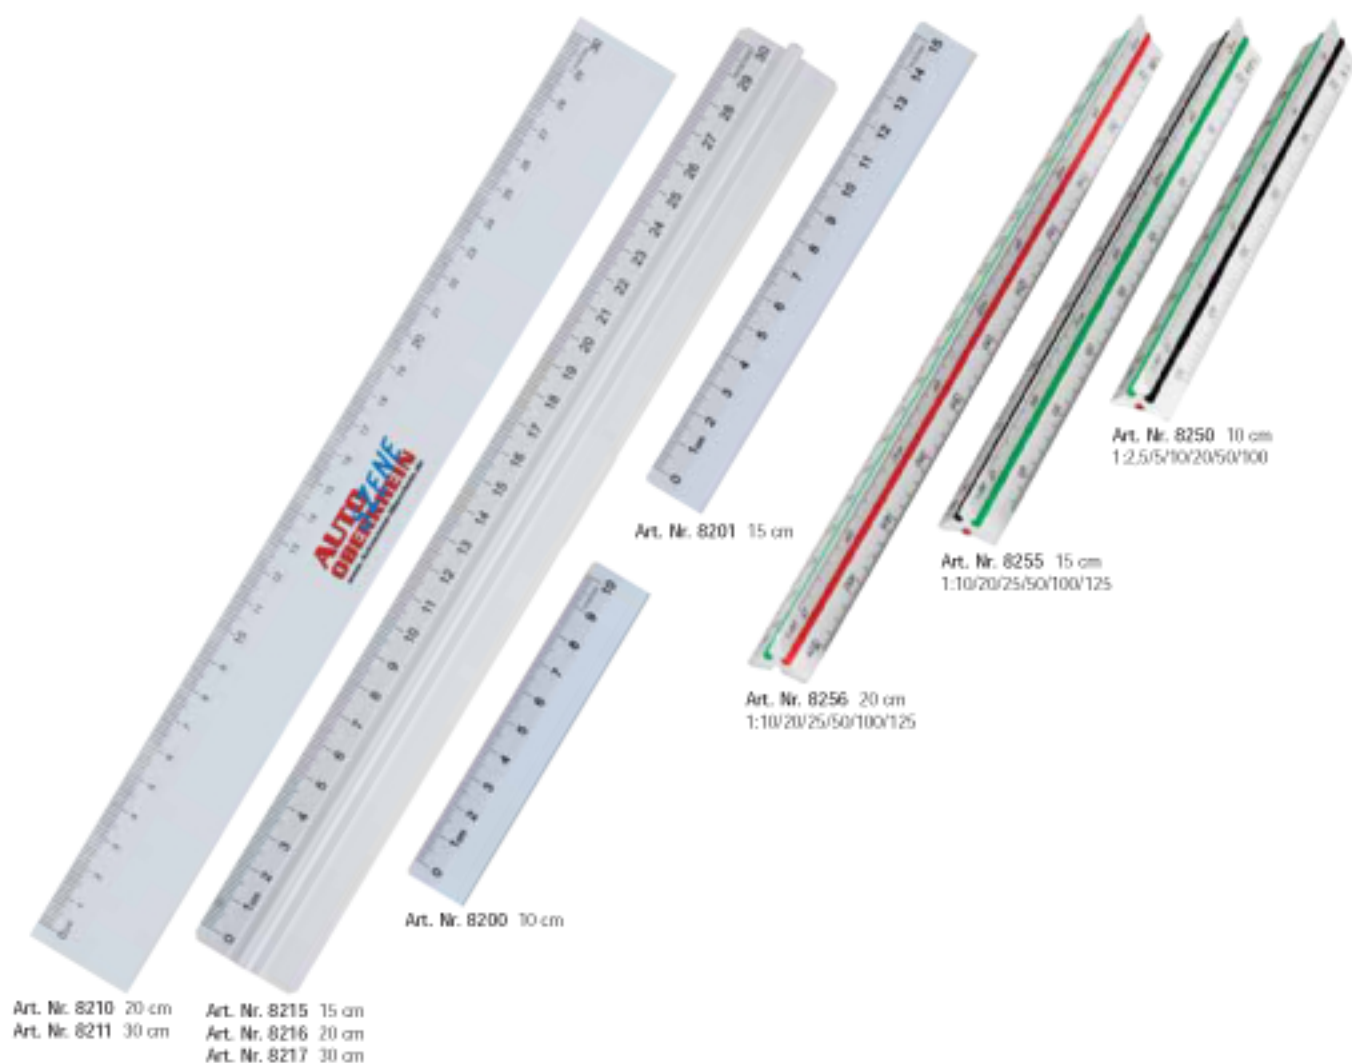

LINEALE AUS ALUMINIUM

In verschiedenen Designs und Formen. Alle Lineale und Dreieckmaßstäbe sind aus Aluminium Natur eloxiert.

Art. 8200 + 8201

Lineale flach und schmal. In 10 cm und 15 cm lang. Ideal für die Hosentasche oder als Mailingverstärker.

Art. 8210 + 8211

Klassisch elegant. Lineale flach und breit. In 20 cm und 30 cm lang. Ideal für den Schreibtisch mit viel Platz für einen Werbeaufdruck.

Art. 8215 + 8216 + 8117

Die Lineale mit dem praktischen Griff. In 15, 20 und 30 cm Länge erhältlich.

Kleine Dreiecklineale in schlanker Ausführung, mit 3 gummierten Farbstreifen.

Art. 8250 10 cm, Maßeinheit: 1:2,5/5/10/20/50/100

Art. 8255 15 cm, Maßeinheit: 1:10/20/25/50/100/125

Art. 8256 20 cm, Maßeinheit: 1:10/20/25/50/100/125

Großes Dreiecklineal, 30 cm, ohne Abbildung.

Art. 8257, Maßeinheit: 1:10/100/20/200/25/250/50/500/75/750/125/1250

RULERS MADE OF ALUMINIUM

In different designs and sizes. All rulers and triangular scales are made of natural finish anodised aluminium.

Art. 8200 + 8201

Flat and narrow. 10 cm and 15 cm long. Ideal for the trouser pocket and for mailings!

Art. 8210 + 8211

Classic-elegant. Flat and wide rulers with antislip. In 20 cm and 30 cm. Ideal for the desk and with large advertising space!

Art. 8215 + 8216 + 8117

The rulers with the practical finger grip. Available in 15, 20 and 30 cm.

Small, slim-line triangular scale with 3 inset colour strips.

Art. 8250: 10 cm, Scale: 1:2.5/5/10/20/50/100

Art. 8255: 15 cm, Scale: 1:10/20/25/50/100/125

Art. 8256: 20 cm, Scale: 1:10/20/25/50/100/125

Triangular scale 30 cm, without photo.

Art. 8257

Scale: 1:10/100/20/200/25/250/50/500/75/750/125/1250