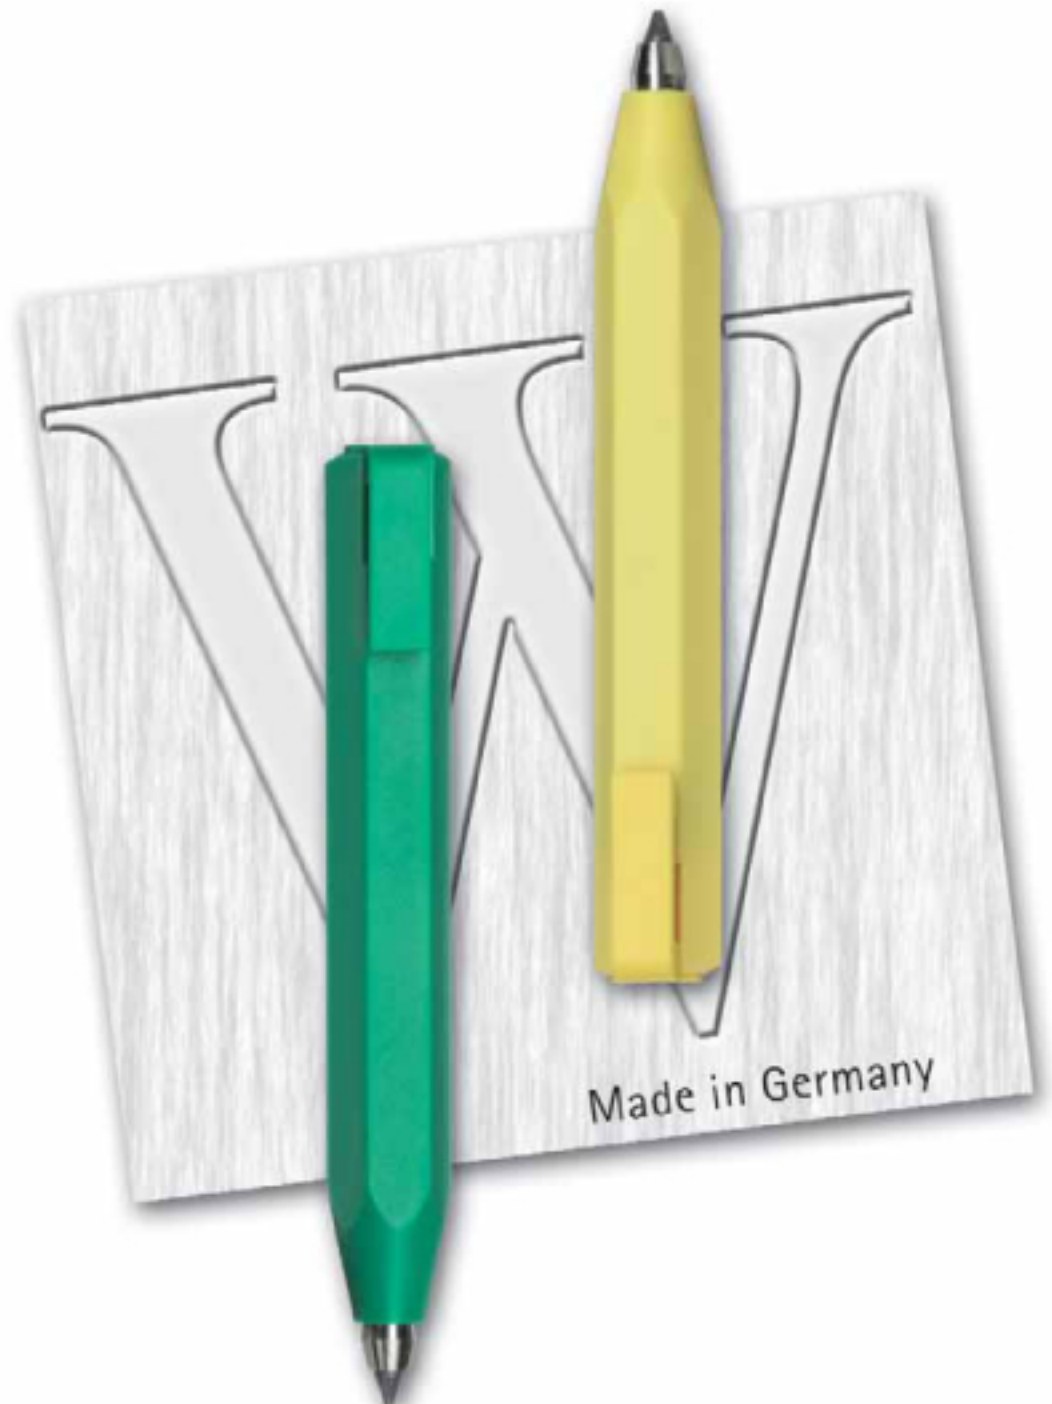

### WÖRTHER SHORTY

Formschöner und praktischer Fallminenstift aus hochwertigem Kunststoff. Er liegt gut in der Hand und schreibt aufgrund seiner 3 mm weichen 7B-Graphitmine auf fast allen Materialien: Wie Holz, Metall, Fliesen, Papier, Kunststoff, Glas (rote Mine), Röntgenbilder (weiße Mine) u.v.m. Ein idealer Stift zum Schreiben, Zeichnen, Skizzieren und Markieren. Für alle Handwerker, Architekten, Ingenieure, Graphiker, Ärzte etc. Das lästige Nachspitzen entfällt. Die Minen schreiben sich im Gebrauch kegelförmig rund. Ersatzminen gibt es in 8 Farben, Graphit 7B, Rot, Weiß, Blau, Grün, Gelb, Orange, Pink.