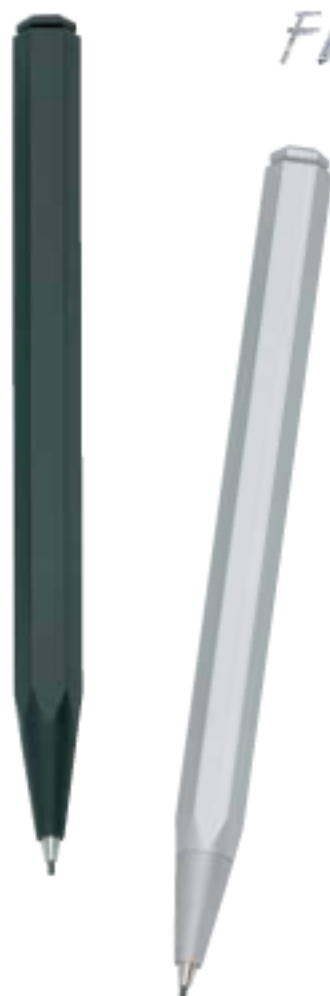

*Für die Liebhaber
des Bleischreibens*