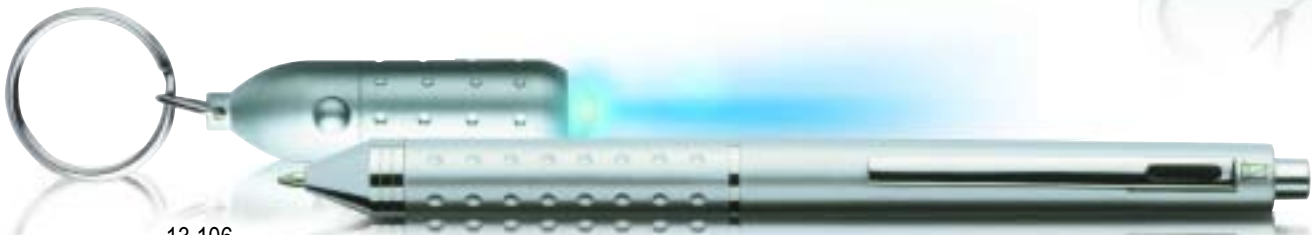

31.064
24h Watch
Reloj 24h

13.403
"Turin" Ballpen
Bolígrafo "Turin"

31.211
Montreal Watch
Reloj Montreal

13.419
"Niza" Fountain Pen
Pluma "Niza"

31.212
Halifax Watch
Reloj Halifax

13.106
Ballpen + Blue Light Keyring Set (aluminium Box)
Set Bolígrafo + llavero luz azul (estuche aluminio)