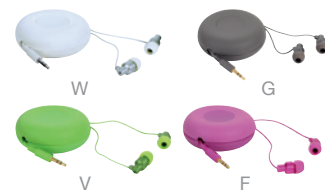

Réveil LCD 4 cadrans, 5,1 x 5,1 x 5,1 cm

Alarm clock with 4 LCD displays, 2 x 2 x 2"

LA 69 / MINI DOLMEN RADIO

Design Lexon Studio

Radio AM/FM, 13 x 8,5 x 4,2 cm

AM/FM radio, 5.1 x 3.5 x 1.7"

LA 85 / TWINS

Design Pierrick Taillard

Écouteurs stéréo et enrouleur pour deux utilisateurs,

Ø 6,9 x 2,5 cm

Stereo earphones and roll for two users,

Ø 2.7 x 0.98"

LA 49 / DIABOLO MESSENGER

Design Elise Berthier

Enregistreur de message un seul bouton, Ø 5,8 x 8,6 cm