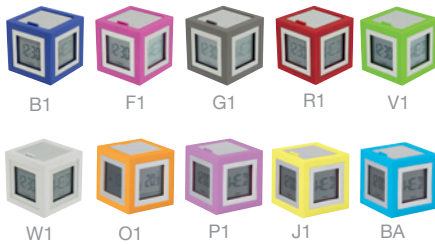

Réveil LCD 4 cadrans, 5,1 x 5,1 x 5,1 cm

Alarm clock with 4 LCD displays, 2 x 2 x 2"

LA 69 / MINI DOLMEN RADIO

Design Lexon Studio

Radio AM/FM, 13 x 8,5 x 4,2 cm

AM/FM radio, 5.1 x 3.5 x 1.7"

LA 85 / TWINS

Design Pierrick Taillard