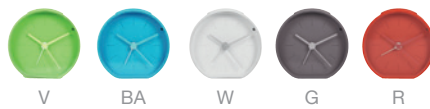

X1

A1

R1

V2

LR 123 / SIDE CLOCK

Design Ludovic Roth & Alexandre Dubreuil
 Horloge analogique murale ou de table,
 mouvement continu, Ø 26,3 x 3,6 cm
 Wall or table analog clock, sweep movement,
 Ø 10.35 x 1.4"

LR 122 / BESIDE CLOCK

Design Ludovic Roth & Alexandre Dubreuil
 Réveil analogique, mouvement continu,
 Ø 8 x 2,9 cm
 Analog alarm clock, sweep movement,
 Ø 3.15 x 1.14"

LR 79 / CUBISSIMO

Design Theo Williams