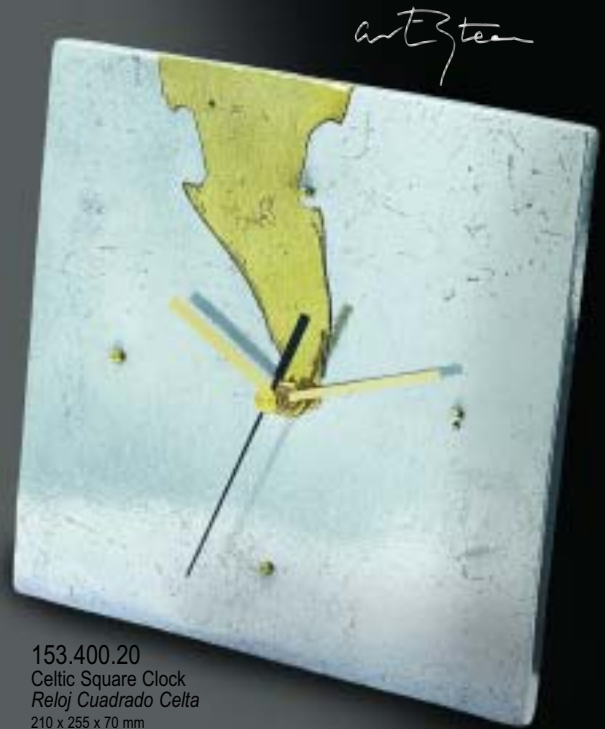

152.623  
Small Flamingo Clock  
*Reloj Flamenco pequeño*  
100 x 180 mm.

152.622  
Sagittarius Clock  
*Reloj Sagitario*  
100 x 180 mm

152.621  
Ecus Clock  
*Reloj Ecus*  
90 x 150 mm.

Art3

art3design

Art 3 Team, es el equipo de diseño y escultura de la propia marca.

153.400.10  
Celtic Round Clock  
*Reloj Celta Redondo*  
180 x 55 mm

153.400.20  
Celtic Square Clock  
*Reloj Cuadrado Celta*  
210 x 255 x 70 mm

153.323  
Forum Concorde  
*Reloj Concordia*  
100 x 80 x 140 mm.(1 R6AA Not included )