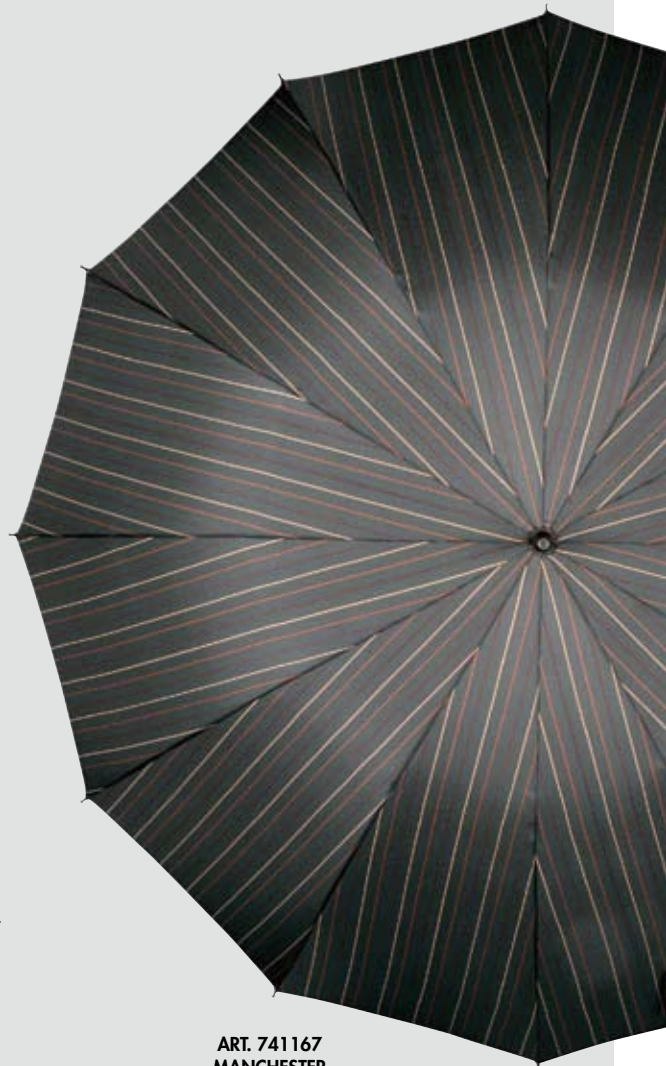

**ART. 741167
MANCHESTER
AUTOMATIK**