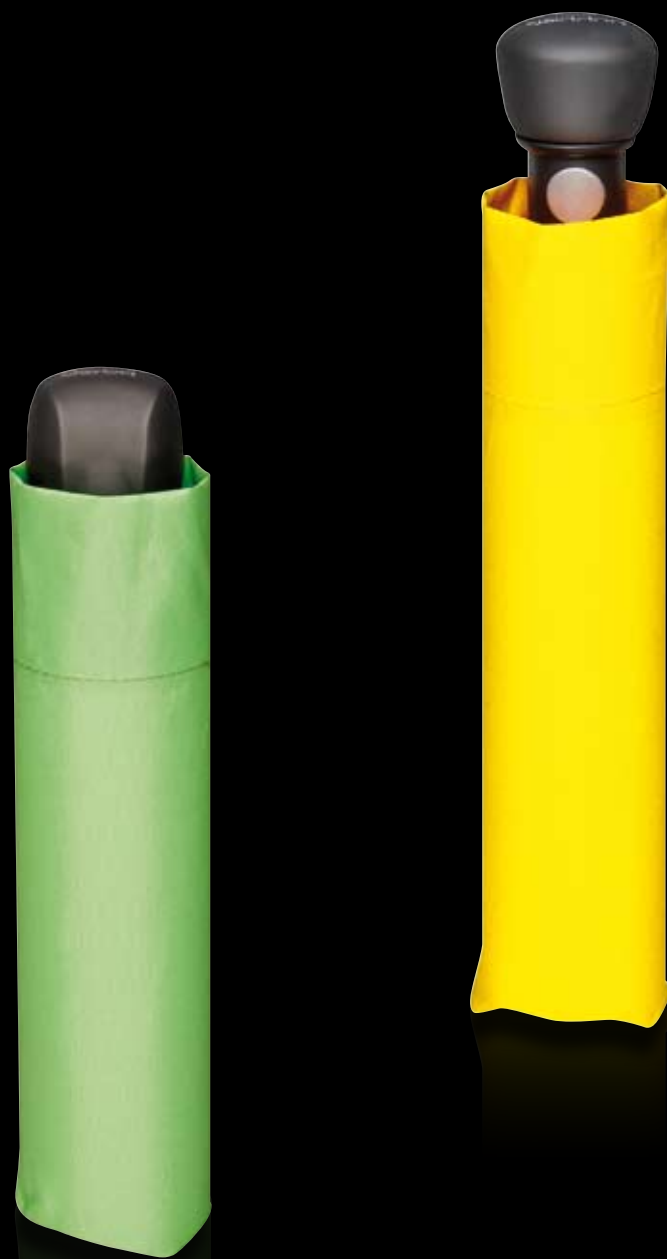

700063P

Hit Uni

24 cm

98 cm

296 g

Stahl/schwarz

Handöffner

720163P

**Hit
Automatik Uni**

27 cm

94 cm

354 g

Stahl/schwarz

Automatik