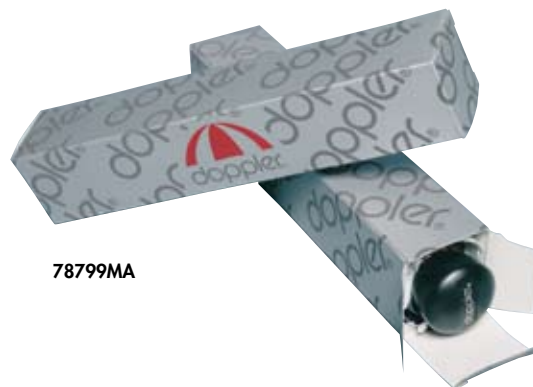

GESCHENKVERPACKUNG

78799M
Geschenkverpackung
Minischirm
L 26/B 5/H 5 cm

78799MA
Geschenkverpackung
Mini Automatik
L 30/B 5,5/H 5,5 cm

78799MA