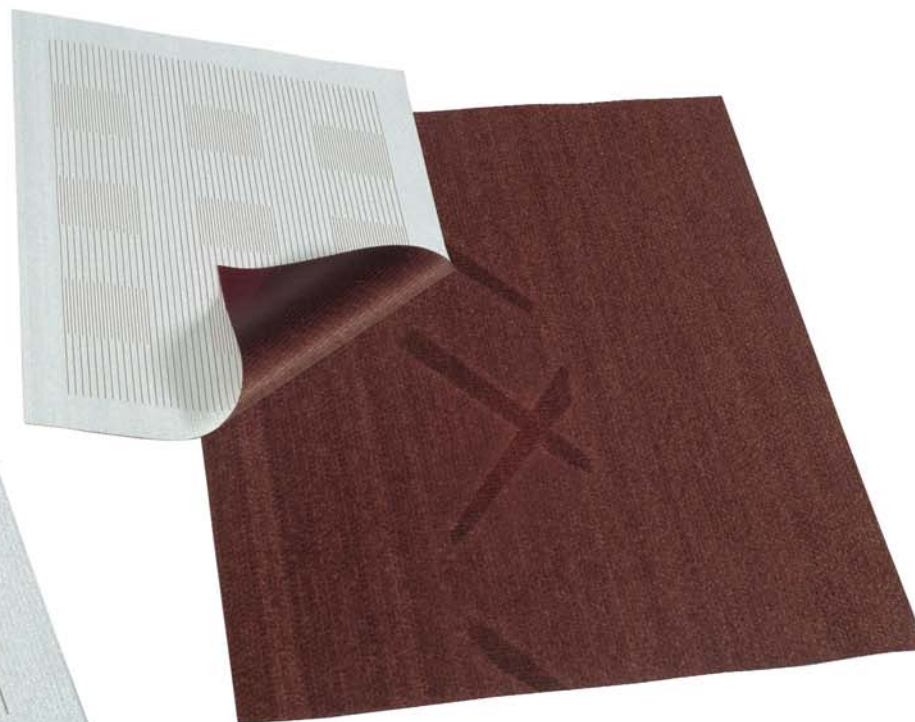

silver

chocogreen

moss

sunshine

night

Art. web 11045.00
 Арт. web
 Art. web

size / Размер / tamaño
 45x130cm
 18" x 51"

material / Материал / material
 100% Polyester / 100% полиэстер / 100% poliéster

reversible place mats, runners

Салфетки для сервировки стола, скатерти (возможность использования с обеих сторон)
 individuales, caminos de mesa (utilizables por ambas caras)

duo

gardella
 leichtenstein

Art. squares 11026.00
 Art. squares
 Art. squares