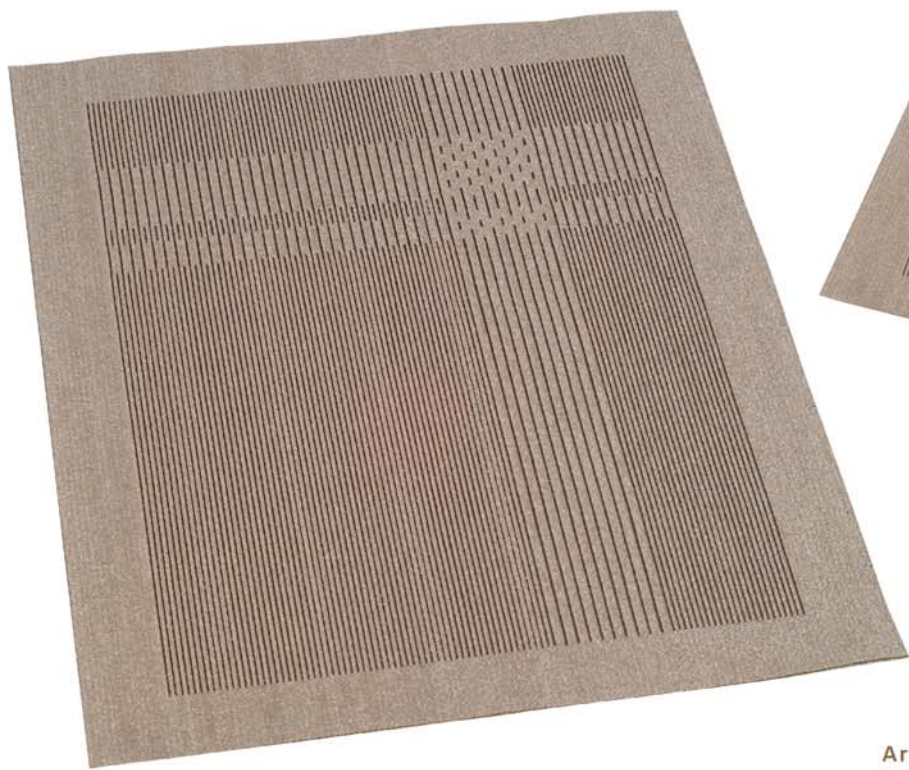

Art. lines 11056.00
Apr. lines
Art. lines

size / Размер / tamaño
49x35cm
19" x 14"
material / Материал / material
100% Polyester / 100% полиэстер / 100% poliéster

color combinations
Цветовые комбинации
combinaciones de colores

reversible place mats, runners

Салфетки для сервировки стола, скатерти (возможность использования с обеих сторон)
individuales, caminos de mesa (utilizables por ambas caras)

duo

gardella
leichtenstein