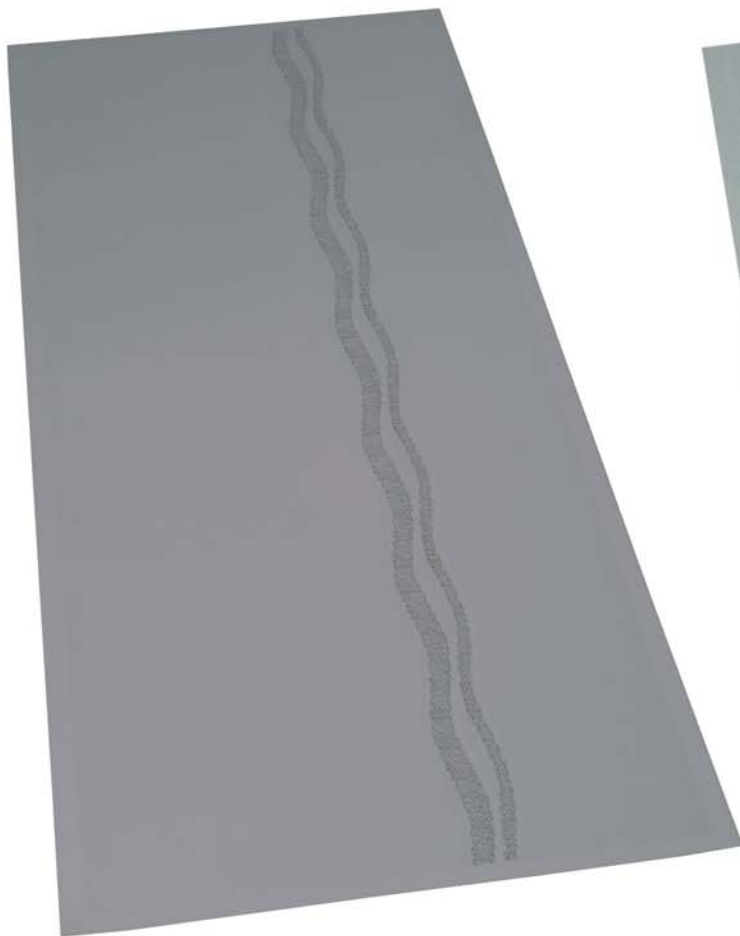

colorcombinations
Цветовые комбинации
combinaciones de colores

front
лицевая сторона
frontal

spring

back
изнаночная сторона
dorso

hope

orchid

elephant

Art. wave 10930.02
Art. wave
Art. wave

size / Размер / tamaño
45x130cm
18" x 51"

material / Материал / material
100% Polyester / 100% полиэстер / 100% poliéster

reversible place mats, runners

Салфетки для сервировки стола, скатерти (возможность использования с обеих сторон)
individuales, caminos de mesa (utilizables por ambas caras)

duo

gardella
liechtenstein