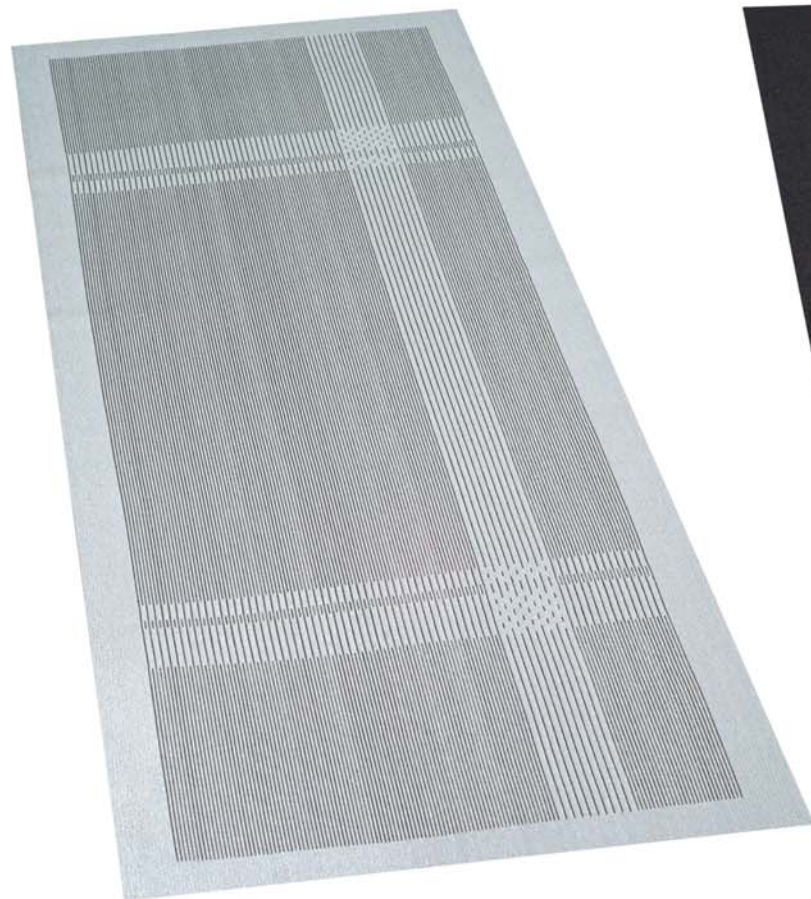

color combinations
Цветовые комбинации
combinaciones de colores

Art. lines 11056.00
Apr. lines
Art. lines

size / Размер / tamaño
45x130cm
18" x 51"
material / Материал / material
100% Polyester / 100% полиэстер / 100% poliéster

front
лицевая сторона
frontal

silver

back
изнаночная сторона
dorso

fun

moss

sunshine

night

reversible place mats, runners

Салфетки для сервировки стола, скатерти (возможность использования с обеих сторон)
individuales, caminos de mesa (utilizables por ambas caras)

duo

gardella
leichtenstein