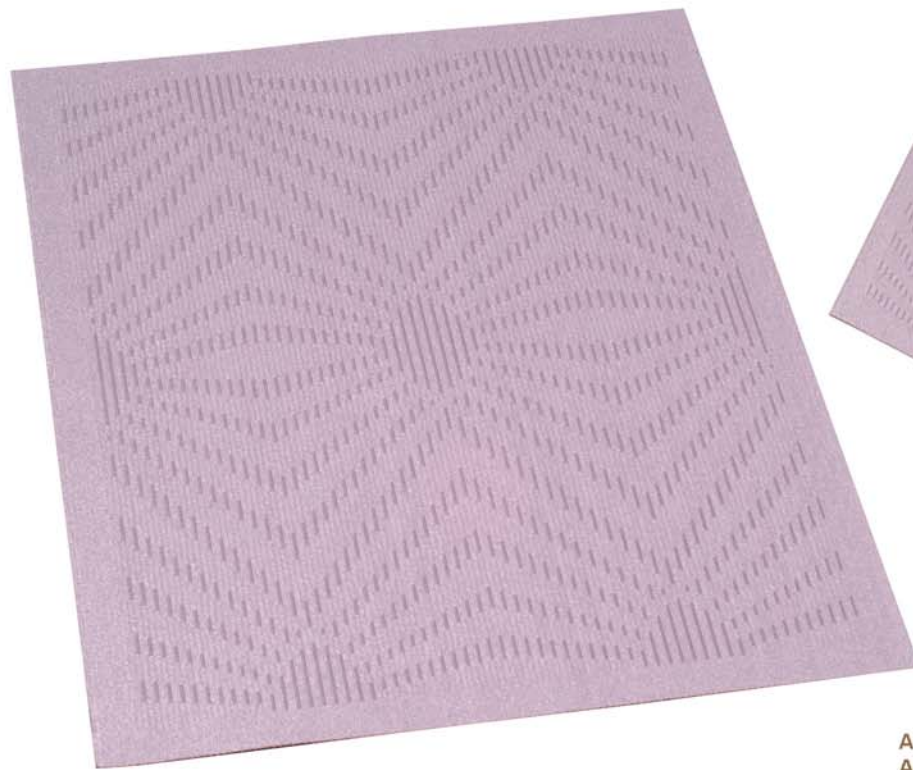

Art. web 11045.00
Арт. веб
Art. web

size / Размер / tamaño
49x35cm
19" x 14"
material / Материал / material
100% Polyester / 100% полиэстер / 100% poliéster

colorcombinations
Цветовые комбинации
combinaciones de colores

reversible place mats, runners

Салфетки для сервировки стола, скатерти (возможность использования с обеих сторон)
individuales, caminos de mesa (utilizables por ambas caras)

duo

gardella
lechtenstein