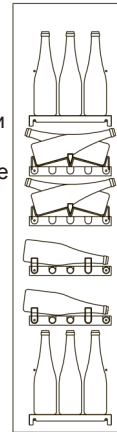

Горизонтальные полки

Полки из нержавеющей трубок

Наклонные полки

Стальные полки

Комплекты полок для витрин BRERA 220 см

K522/01
Код: 60000500

4 стальных полки.
До 128 бут.

K522/02
Код: 60000510

3 стальных полки +
2 полки из нержавеющей трубок.
До 108 бут.

K522/03
Код: 60000520

3 стальных полки +
2 наклонных полки.
До 110 бут.

K522/04
Код: 60000530

2 стальных полки +
4 горизонтальные полки.
До 92 бут.

K522/05
Код: 60000540

2 стальных полки +
4 наклонных полки.
До 92 бут.

Комплекты полок для витрин BRERA 260 см

K526/01
Код: 60000600

5 стальных полок.
До 160 бут.

K526/02
Код: 60000610

3 стальных полки +
4 полки из нержавеющей трубок.
До 120 бут.