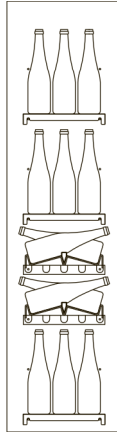

Горизонтальные полки

Полки из нержавеющей трубок

Наклонные полки

Стальные полки

Комплекты полок для витрин BRERA 220 см

K522/01
Код: 60000500

4 стальных полки.
До 128 бут.

K522/02
Код: 60000510

3 стальных полки +
2 полки из нержавеющей трубок.
До 108 бут.

K522/03
Код: 60000520

3 стальных полки +
2 наклонных полки.
До 110 бут.

K522/04
Код: 60000530

2 стальных полки +
4 горизонтальные полки.
До 92 бут.