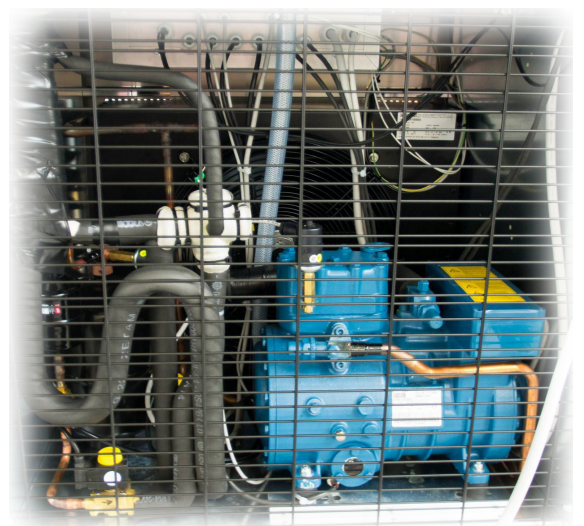

О компании GEMM

Производство площадью 3000 м² было основано в в 1999 году и расположено недалеко от Венеции. В нескольких километрах от него находится цех по обработке нержавеющей стали.

Гарантия на оборудование 2 года, что подтверждает высокую надежность оборудования. Комплектующие и электроника используются от лучших производителей Италии и Германии.

Компания производит более 1000 наименований продукции для обеспечения максимально гибкого решения под потребности заказчика. Возможно производство нестандартных решений под техническое задание клиента.