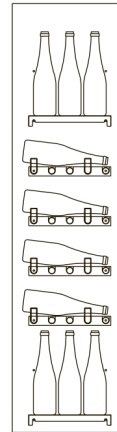

Горизонтальные полки

Полки из нержавеющей трубок

Наклонные полки

Стальные полки

Комплекты полок для витрин BRERA 220 см

K522/01
Код: 60000500

4 стальных полки.
До 128 бут.

K522/02
Код: 60000510

3 стальных полки +
2 полки из нержавеющей трубок.
До 108 бут.

K522/03
Код: 60000520

3 стальных полки +
2 наклонных полки.
До 110 бут.

K522/04
Код: 60000530

2 стальных полки +
4 горизонтальные полки.
До 92 бут.