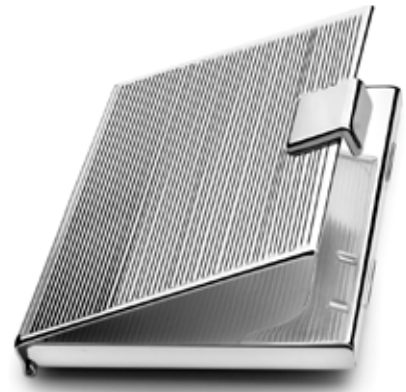

Brosche Tulpe Silber

925-er Silber,

Brooch Tulip

silver,

Art.  
A7015010

Afm./Größe/Size  
4x1cm

Visitekaartetui Marvin  
verzilverd  
Visitenkartenetui Marvin  
versilbert  
Business card holder Marvin  
silverplated

Art. 6212200 Afm./Größe/Size 9.7x6x0.5cm

Visitekaartetui Streep met  
graveerschild  
verzilverd, gelakt  
Visitenkartenetui Streife, mit lan-  
gem Gravurfeld  
versilbert, anlaufgeschützt  
Business card holder Stripes with  
engr. shield  
silverplated, lacquered