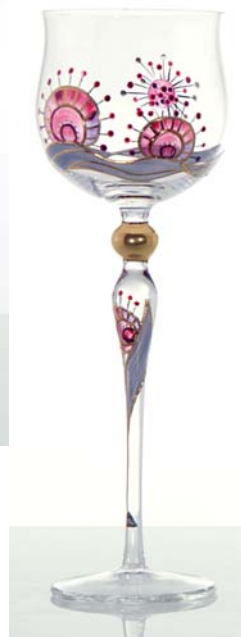

209.43.07  
Vase

209.44.07  
Vase

Zauberhafte Dekore  
 Feinste Hochemailtechnik  
 Filigran veredelt  
 Mundgeblasen

**POESIE**

**Eine Welt voller Zauber**

Exclusive design by Ulrike Czech

**209.03.03**  
 Wein  
 H. 26,0 cm

**209.03.01**  
 Wein  
 H. 26,0 cm

**209.03.04**  
 Wein  
 H. 26,0 cm

**209.03.05**  
 Wein  
 H. 26,0 cm

**209.03.06**  
 Wein  
 H. 26,0 cm

**209.03.02**  
 Wein  
 H. 26,0 cm

**209.03.07**  
 Wein  
 H. 26,0 cm

**209.03.08**  
 Wein  
 H. 26,0 cm

**209.03.09**  
 Wein  
 H. 26,0 cm

**209.03.10**  
 Wein  
 H. 26,0 cm

**209.03.11**  
 Wein  
 H. 26,0 cm

**209.03.12**  
 Wein  
 H. 26,0 cm