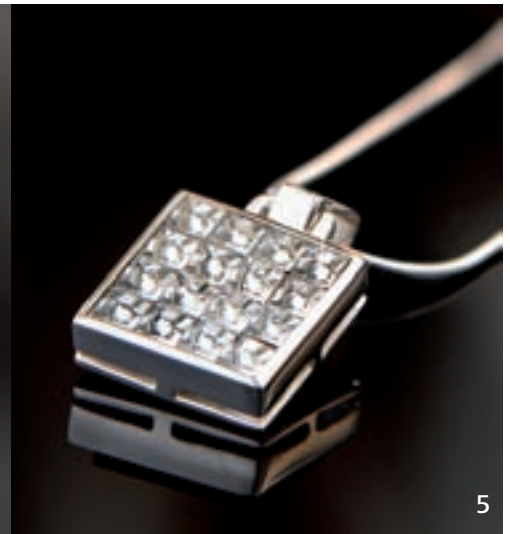

4

5

6

4	ELEGANCE	130088	Manschettenknöpfe mit Kristallen / 925er Sterling Silber / 1x1cm / in Geschenkbox
5	ELEGANCE	130087	Kette rhodiniert / Hänger mit Kristallen / 925er Sterling Silber / 1,5x1,5cm / in Geschenkbox
6	GRACE	130082	Tasche silber / mit Swarovski-Komponenten / 14x7x3cm
		130083	Tasche gold / mit Swarovski-Komponenten / 12x7x3cm