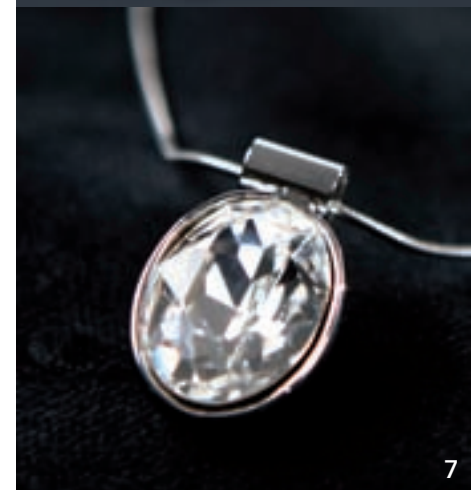

7

4	AUDREY	130060	Kette / Satinband mit Kristallsteinen schwarz / L 83cm
5	PEARL	130024	Lederarmband schwarz / mit 3 Perlen / L 22,5cm / in Geschenkbox
6	TREASURE	130010	Kette / 925er-Sterlingsilber / L 50cm / in Geschenkbox
		130015	Armband / 925er-Sterlingsilber / L 20,5cm / in Geschenkbox
7	STONE	130037	Silberkette mit Hänger oval / crystal / L 2,5cm / B 1,5cm / in Geschenkbox