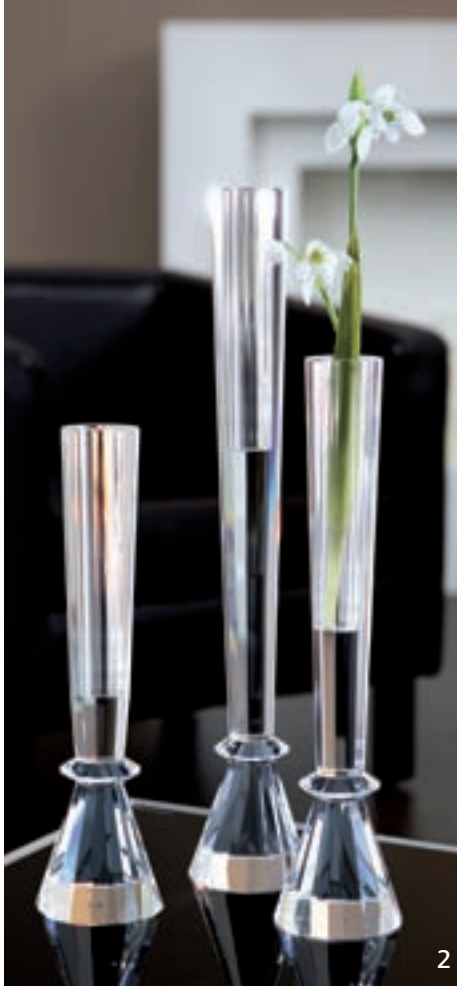

1	FLAVOUR	115882	Duftflacon Kristall / H 14cm / 5x5cm
2	TRAPEZ	115873	Vase Kristall / H 25cm / D 8cm
		115874	Vase Kristall / H 35cm / D 8cm
		115875	Vase Kristall / H 45cm / D 8cm

3	TRAPEZ	115798	Leuchter Kristall / H 45cm / D 12cm
		115799	Leuchter Kristall / H 60cm / D 12cm
		115800	Leuchter Kristall / H 75cm / D 12cm