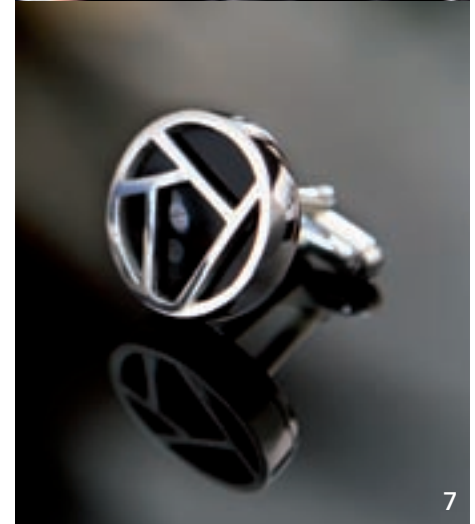

1

2

3

- |   |          |        |   |
|---|----------|--------|---|
| 1 | ELEGANCE | 130094 | Manschettenknöpfe mit Onyx / 925er Sterling Silber / 1x1cm / in Geschenkbox |
| 2 | FRED     | 130063 | Manschettenknöpfe mit Stein / in Geschenkbox                                |
| 3 | MORENA   | 124900 | Herren-Uhren-/Schmuckbox / Leder braun / H 6cm / 28x11cm                    |
|   |          | 124920 | Kosmetikbeutel / Leder braun / 25x15x13cm                                   |

4

5

6

7

- |   |                     |        |   |
|---|---------------------|--------|---|
| 4 | <b>EMPIRE CROWN</b> | 150071 | Windlicht auf Silberfuß / Glas smoke / H 44cm / D 25cm / AS                   |
| 5 | <b>MAN</b>          | 135121 | Schlüsselanhänger / AS  |
| 6 | <b>MONEY</b>        | 132017 | Geldklammer / L 5,5cm / AS  |
| 7 | <b>ART</b>          | 130102 | Manschettenknöpfe mit Onyx / 925er Sterling Silber / D 1,9cm / in Geschenkbox |