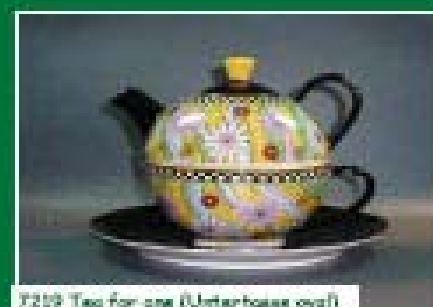

## Dekor „technical Flower“

7210 Kanne 1,8 l

7202 Becher

7214 Tasse/Milchkaffee

7213 Espresso tasse m.U.

7209 Tee für one (Unterhose oval)