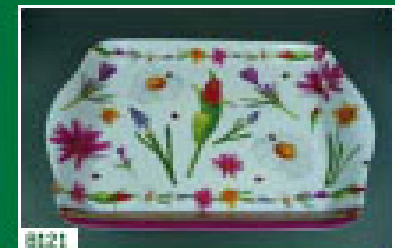

Minitablets 20 x 14 cm passend zu unseren

Keramikserien und Teegläsern VE 12

mini trays 20 x 14 cm matching our ceramics line and tea glasses (PU 12)

mini plateaux 20 x 14 cm correspondants aux séries ceramique et verres à thé (UC 12)

*Alle unsere Keramik-Artikel der Seiten 1-40 können untereinander sortiert werden, um den günstigeren Staffelpreis zu erreichen.
Lors de votre commande, vous pouvez mélanger les articles en céramique de la page 1 à 40 afin d'obtenir le meilleur prix.*