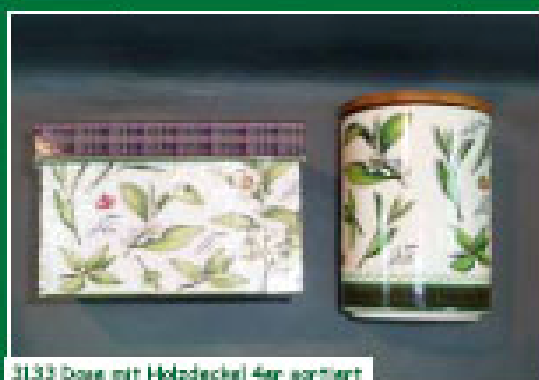

## Dekor „Teepflanze“

3132 Becher 4er sortiert

3138 Kräuterteebox mit Matchlieb

3133 Dose mit Holzdeckel 4er sortiert

3139 Teebeutelblase 6 Stück sortiert

3137 Tee for one