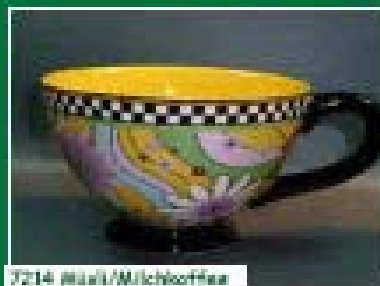

7253 Vase

7257 Teetischhalter

7258 Krug

Keramik, handdekoriert, spülmaschinen- und mikrowellengeeignet

ceramics, hand-decorated, suitable for microwave and dishwasher  
céramique, décor fait à la main, autorisé pour micro-ondes et lave-vaisselle

## Dekor „technical Flower“

7210 Kanne 1,8 l

7202 Becher

7214 Tasse/Milchkaffee

7213 Espresso tasse m.U.

7209 Tee für one (Unterhose oval)