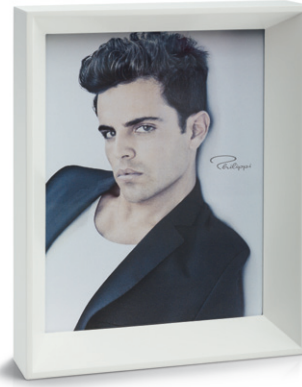

TIM MINI

3,5 x 5 cm / 7,4 x 8,7 cm 152008e
mit / with Display D152008

Aluminium

Display 18 Stk / 18 pcs

6 x gebürstet / brushed

6 x dunkel eloxiert / dark anodised

6 x glänzend / shiny

ROCKY MOUNTAIN

15 photos à 3,5 x 3,5 cm 260013

Plexiglas, transparent + schwarz

acrylic, transparent + black

magnetisch / magnetic

Design: Flip Design

Außenmaß / outer size :

34 x 23 x 7,5 cm

TONY
FOTORAHMEN
PHOTO FRAME

MDF, hochglanzlackiert / high gloss lacquered
Design: Christian von Ahn

Maß / size:
26 x 15 x 11cm