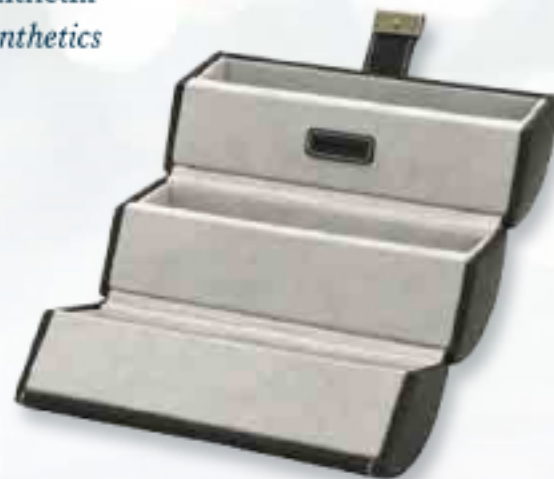

2 | Jewel case
16 x 13 x 12 cm
Black | Item No. 20053-2

3 | UPE / RRP

3 | Ringkasten
27 x 21 x 6 cm
Schwarz | Art. Nr. 20055-2

3 | Ring case
27 x 21 x 6 cm
Black | Item No. 20055-2

Black Beauty

Feinsynthetik
Fine synthetics