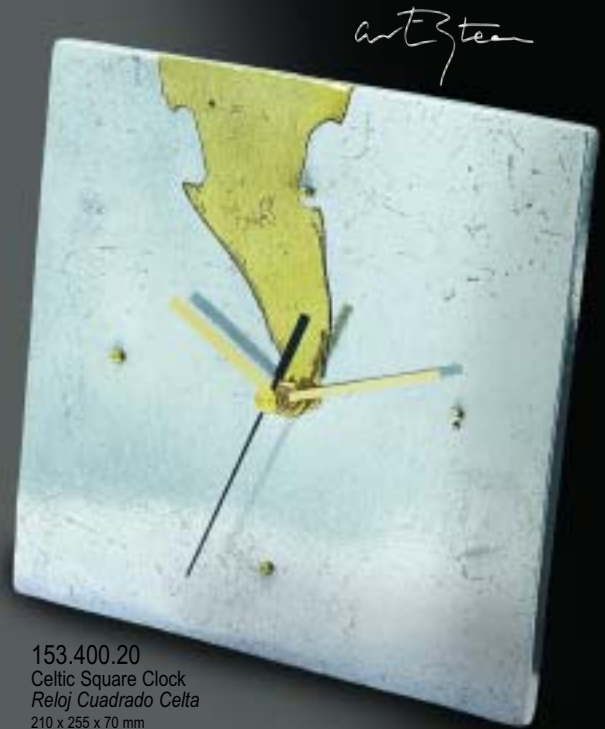

153.400.20
Celtic Square Clock
Reloj Cuadrado Celta
210 x 255 x 70 mm