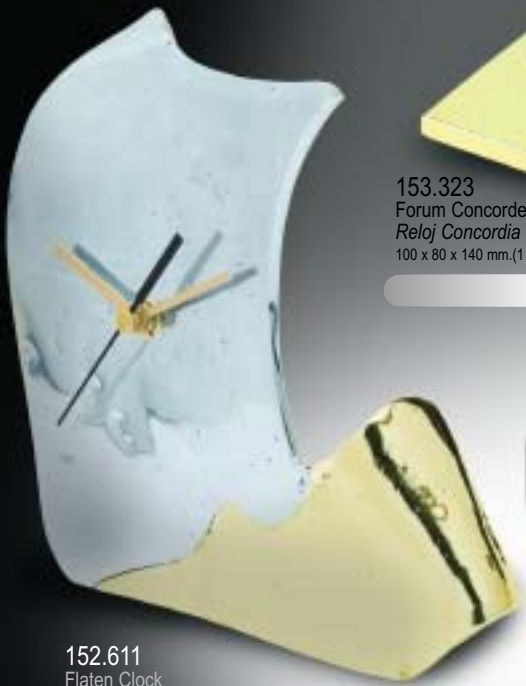

153.400.10
Celtic Round Clock
Reloj Celta Redondo
180 x 55 mm

153.400.20
Celtic Square Clock
Reloj Cuadrado Celta
210 x 255 x 70 mm

153.323
Forum Concorde
Reloj Concordia
100 x 80 x 140 mm.(1 R6AA Not included)