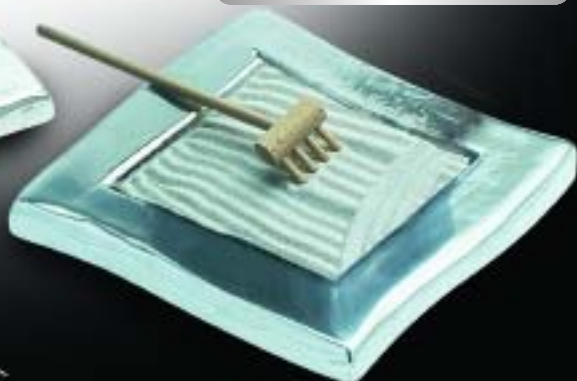

Mini Zen Garden
Jardín Zen Mini
140 x 140 mm.

ART3 design

more articles at / mas artículos en: www.art3design.com