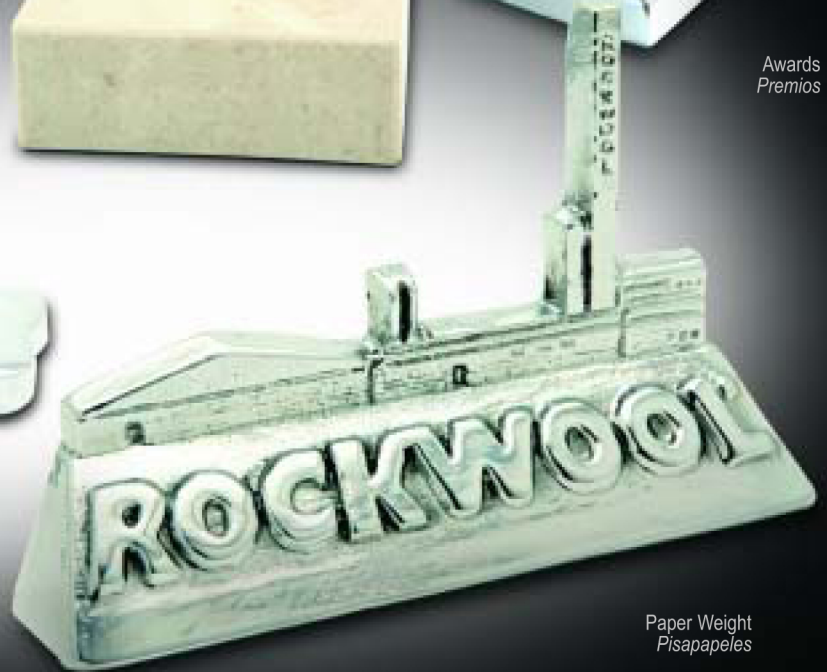

Awards
Premios