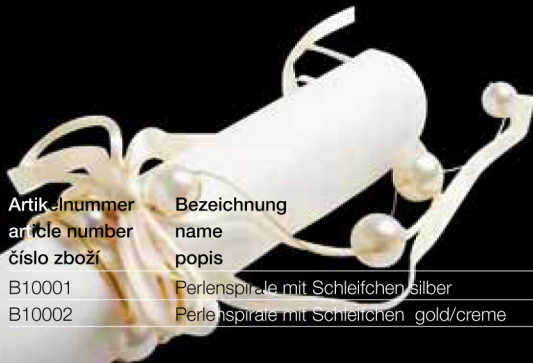

## PERLSPIRALEN MIT SCHLEIFCHEN

**NEU**

B10001 - silber

B10002 - gold/creme

Artikelnummer article number číslo zboží	Bezeichnung name popis	Format size velikost	Verpackungseinh. packaging unit balení
B10001	Perlspirale mit Schleifchen silber	L: 200 mm, Ø 45 mm	12 Stk.
B10002	Perlspirale mit Schleifchen gold/creme	L: 200 mm, Ø 45 mm	12 Stk.