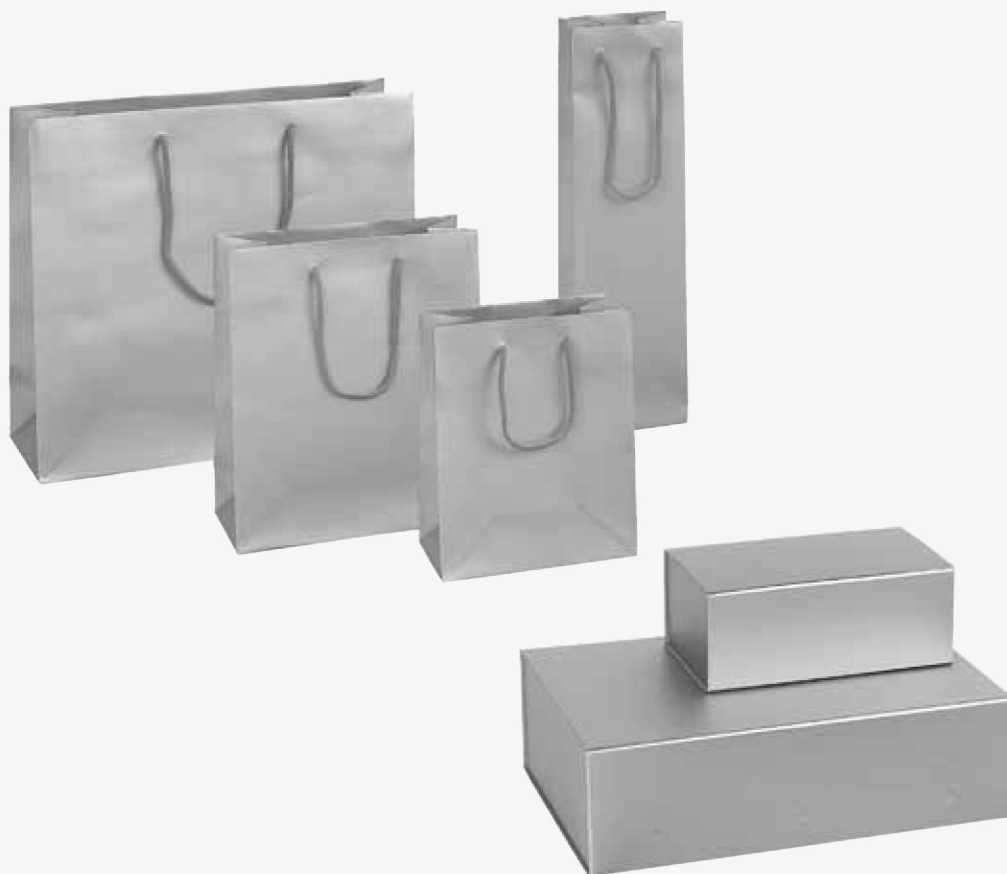

ROMA UND NAPOLI

Druck ab 50 Stück