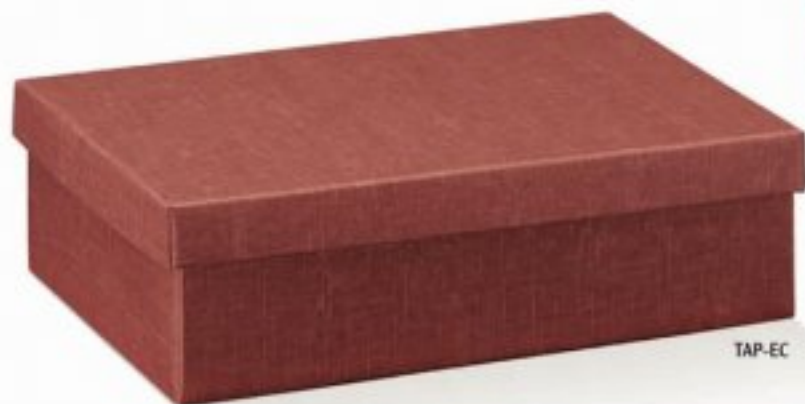

BORSETTA NEW

ESAGONO

COFANETTO

MARMOTTA NEW

TAP-EC

BORSETTA NEW

COMPATTA  
280x200x350 Art. 33072  
330x250x350 Art. 33073

BAULOTTO  
280x200x410 Art. 33070  
425x240x410 Art. 33071