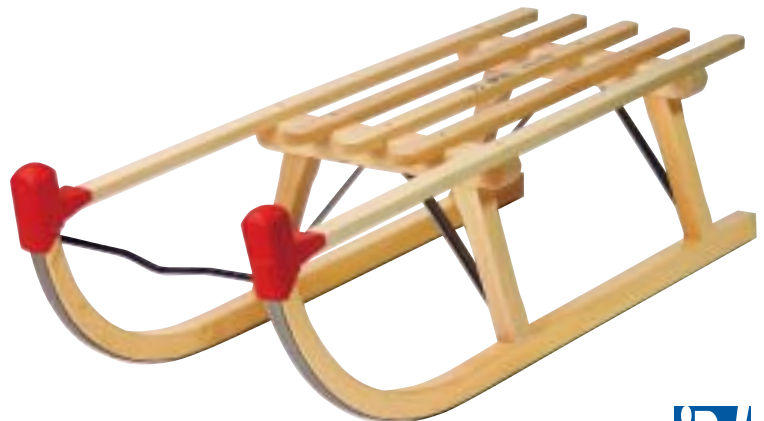

Davoser Rodel 90
Art.-Nr. 993010

Davoser Rodel 110
Art.-Nr. 993040