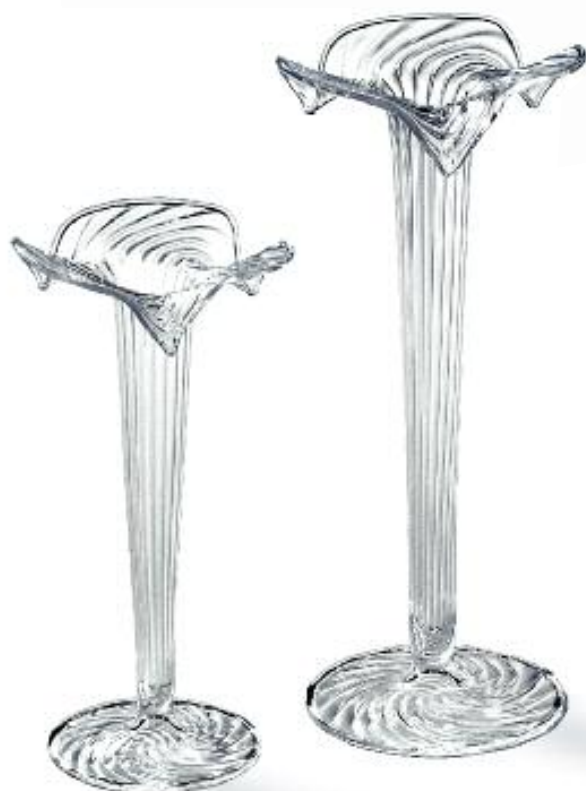

*Small boll Creazione
 Houston with handle
 and small fork*

2043 Ciotola con manico Anjuse
 ø 11xh.10 cm piccola con forchettina
 Silver
*Small boll with Anjuse
 handle and small fork*

6043 Ciotola con manico Anjuse
 ø 11xh.10 cm piccola con forchettina
 Golden
*Small boll with Anjuse
 handle and small fork*

2090101 Fiore Margherita grande
stelo lungo
Rosso - Red
*Large Daisy flower
long stem*

2090102 Fiore Margherita grande
stelo lungo
Ocra - Ochre
*Large Daisy flower
long stem*

2090103 Fiore Margherita grande
stelo lungo
Blue - Blue
*Large Daisy flower
long stem*

2090301 Fiore Margherita piccola
stelo corto
Rosso - Red
*Small Daisy flower
short stem*

2090302 Fiore Margherita piccola
stelo corto
Ocra - Ochre
*Small Daisy flower
short stem*

2090303 Fiore Margherita piccola
stelo corto
Blue - Blue
*Small Daisy flower
short stem*