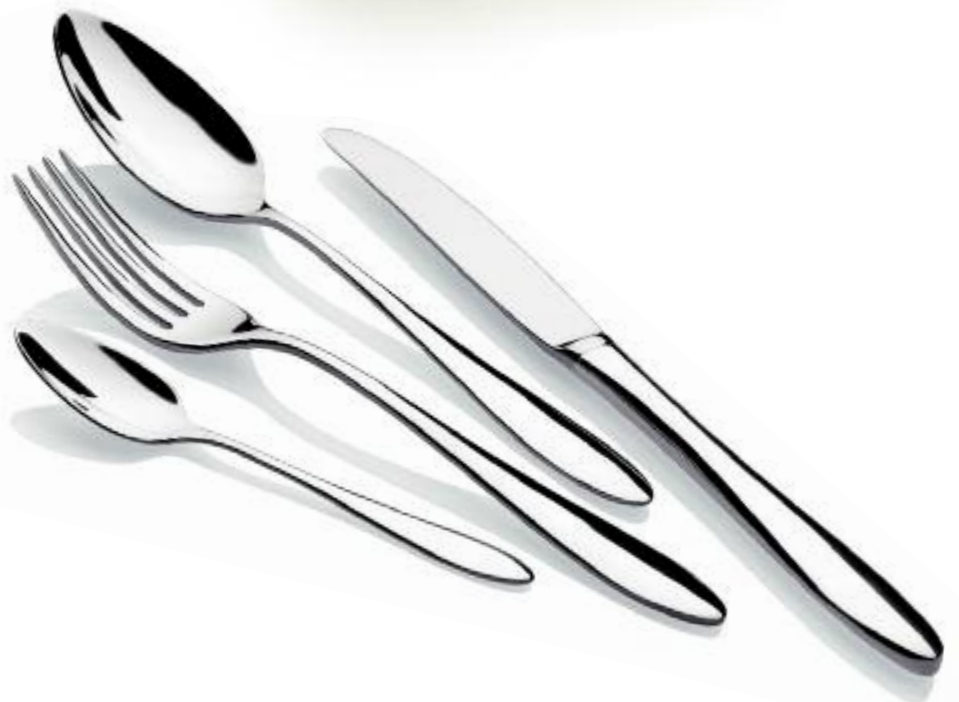

2003000
15 Micron - 3,00 mm

Coltello manico
pieno Liscio
*Knife solid
handle Plain*

2003001
15 Micron - 3,00 mm

Forchetta manico
pieno Liscio
*Fork solid
handle Plain*

2003002
15 Micron - 3,00 mm

Cucchiaino manico
pieno Liscio
*Spoon solid handle
Plain*

2003003
15 Micron - 3,00 mm

Cucchiaino Thè
manico pieno Liscio
*Spoon solid
handle Plain*