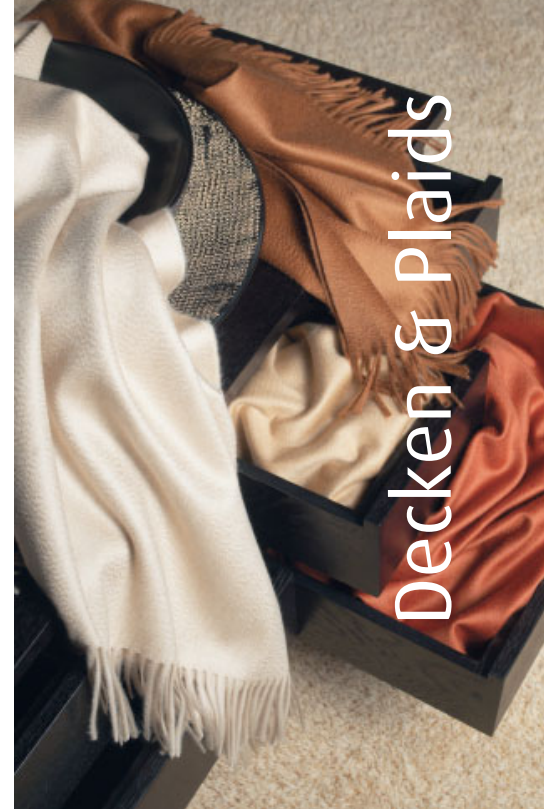

col. 603

Cashmere Plaid

Art. 11127, 130 x 195 cm
100 % Cashmere
Cashmereplaid im Plaidkarton/
Cashmere throw in gift box

White Fringes

Art. 11255, 130 x 185 cm, 100 % superfine Geelong-Lambswool
Lammwollplaid im Plaidkarton/
Lambswoolplaid in gift box

Lambswool Plaid

Art. 11269, 130 x 180 cm, 100 % Lambswool
Gewebtes Plaid im Polybeutel/
Woven throw in polybag
Mindestmenge/Minimum: 30 Stck/Pcs

Polyacryl Plaid

Art. 11908, 140 x 180 cm,
100 % Polyacryl
Gewebtes Plaid im Polybeutel/
Woven throw in polybag
Mindestmenge/Minimum: 50 Stck/Pcs

Cosy Blanket

Art. 12801, 150 x 200 cm, 60 % Cotton/40 % Polyacryl
Gewebte Decke in der Tragetasche/
Woven blanket in carrier bag