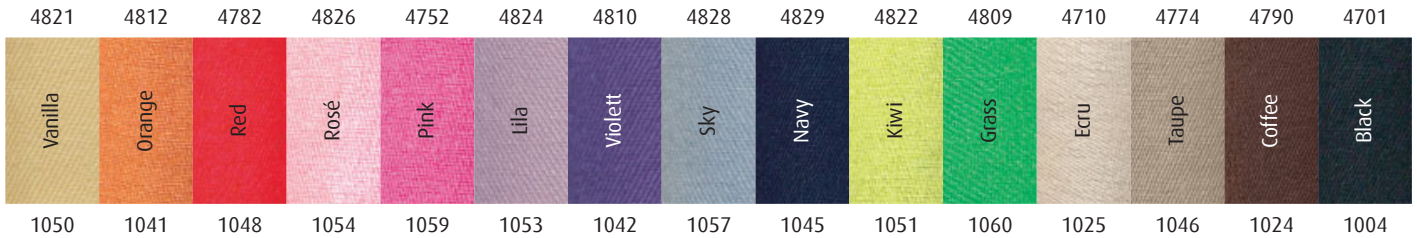

Pashmina colours

082-0001

Silk Pashmina colours

082-0003

col. 4

col. 2

col. 1

Paisley