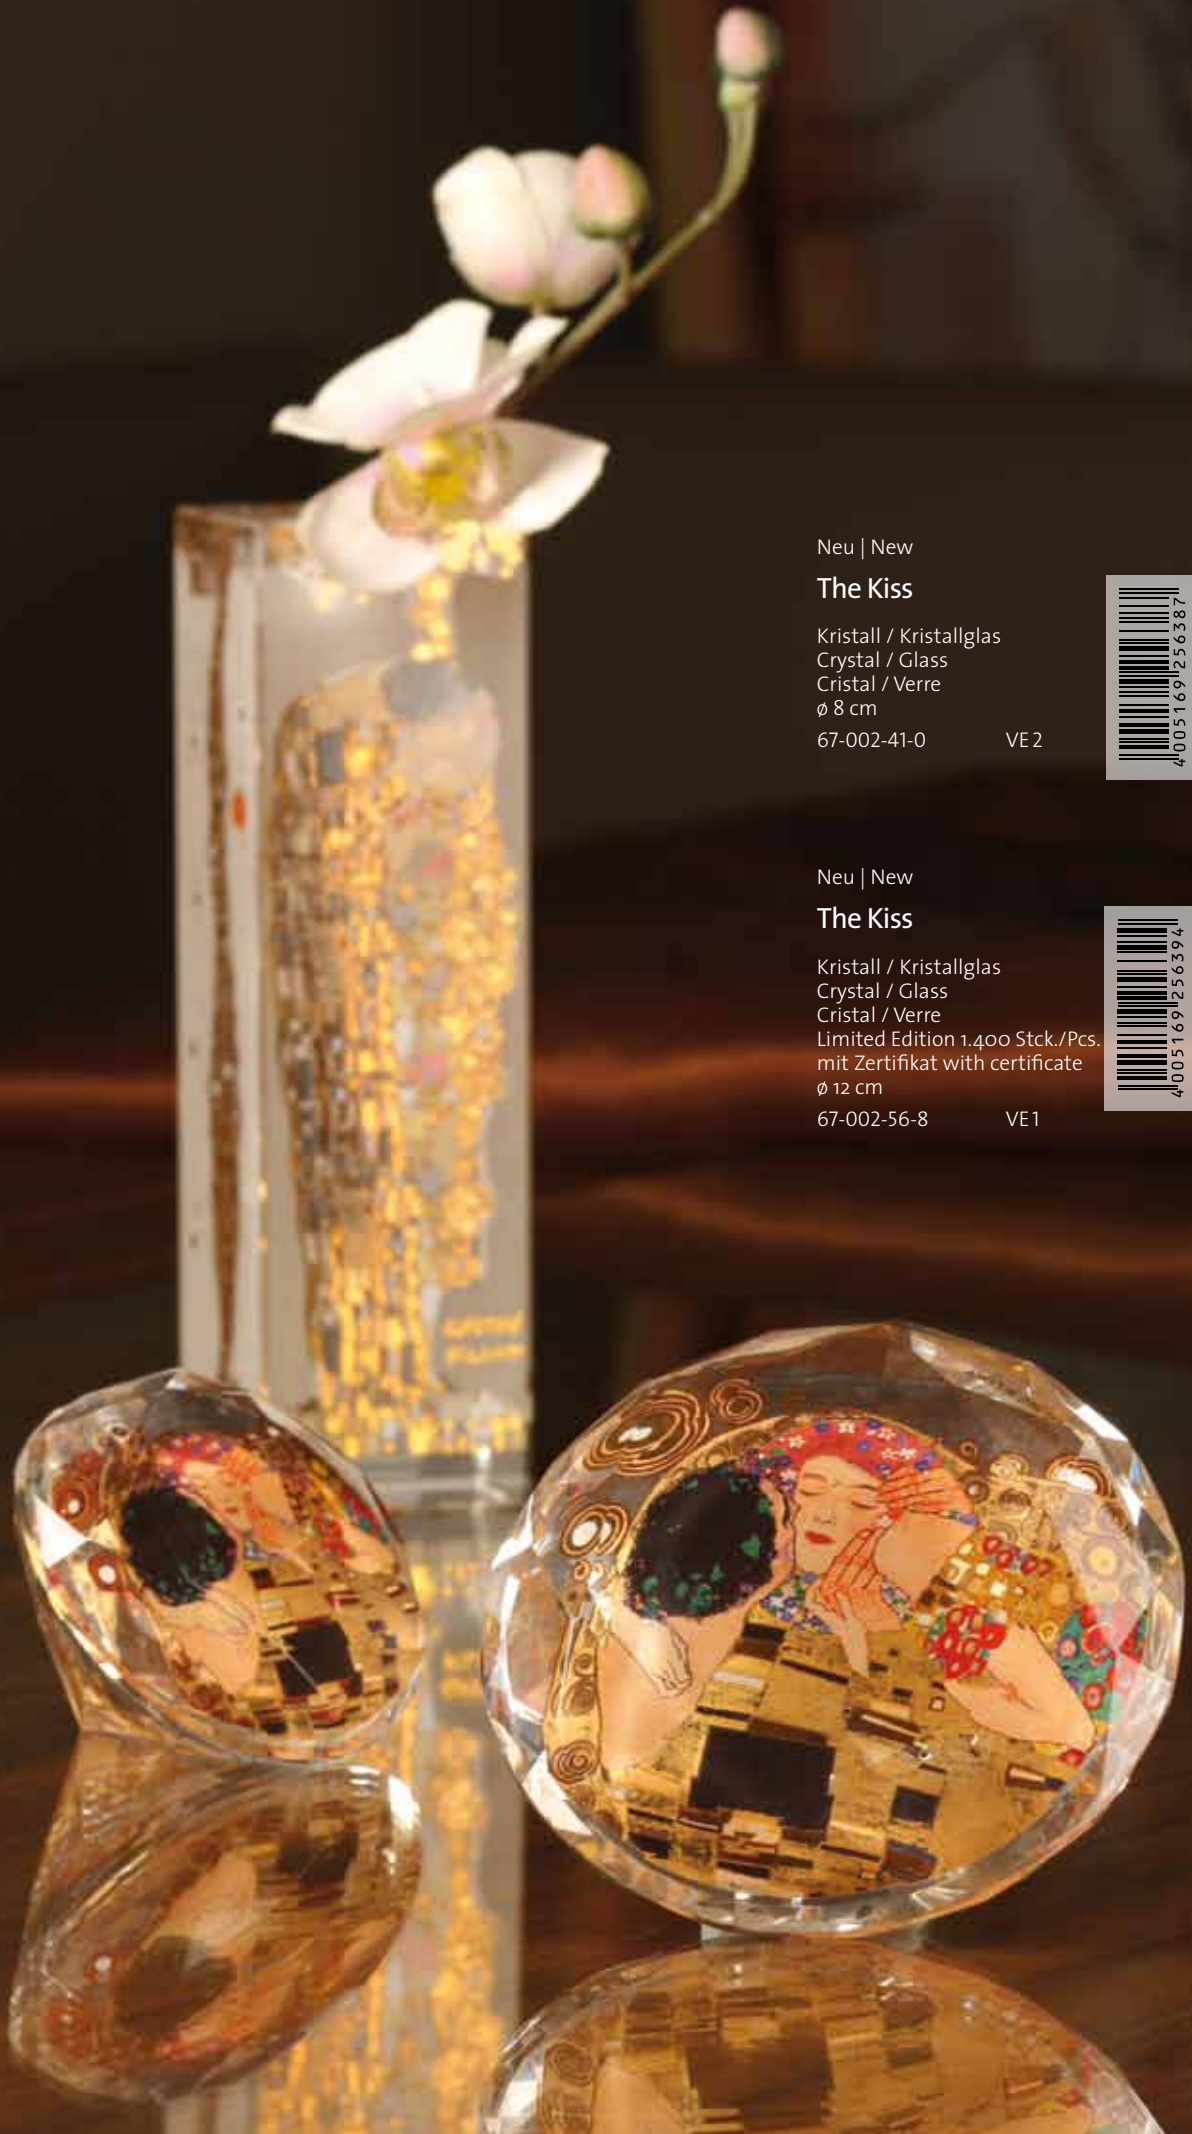

Neu | New

The Kiss

Kristall / Kristallglas
Crystal / Glass
Cristal / Verre
ø 8 cm

67-002-41-0

VE2

Neu | New

The Kiss

Kristall / Kristallglas
Crystal / Glass
Cristal / Verre
Limited Edition 1.400 Stck./Pcs.
mit Zertifikat with certificate
ø 12 cm

67-002-56-8

VE1