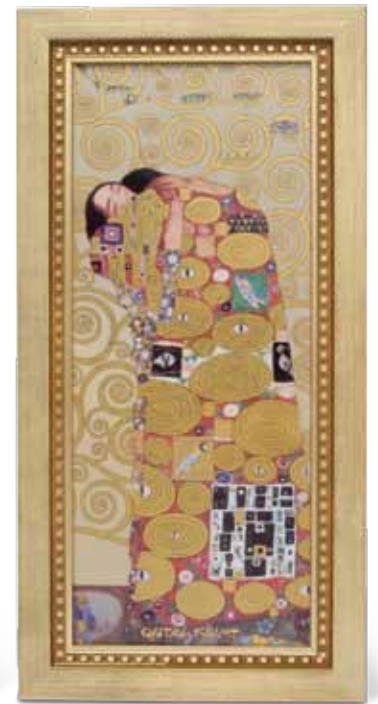

Fulfilment

Wandbild / Porzellan
Picture / Porcelain
Tableau / Porcelaine
Limited Edition 5.000 Stck./Pcs.
mit Zertifikat with certificate
22 x 44,5 cm
66-519-20-8 VE1