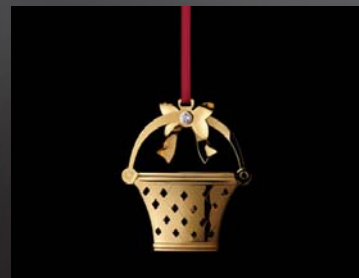

GEORG JENSEN

Эксклюзивные новогодние дизайнерские игрушки от всемирно известной фирмы «Georg Jensen». Все изделия покрыты 24 – каратным золотом, имеют серийный номер, упакованы в подарочные футляры. Коллекция новогодних украшений существует в двух размерах «Большая» и «Малая».

Стоимость от 25,00 до 75,00 евро

GEORG JENSEN

Эксклюзивные новогодние дизайнерские игрушки от всемирно известной фирмы «Georg Jensen». Все изделия покрыты 24 – каратным золотом, имеют серийный номер, упакованы в подарочные коробки.
Коллекция новогодних украшений «Малая».